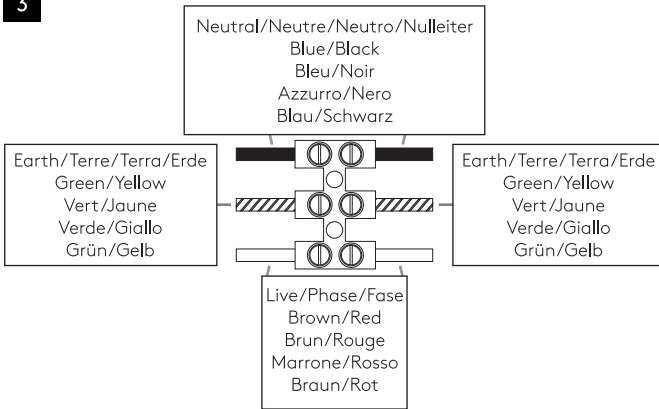

# ASCOLI SINGLE

astro

GB

PLEASE READ THE INSTRUCTIONS CAREFULLY  
BEFORE COMMENCING ASSEMBLY

Live: Normally Brown / Red  
Neutral: Normally Blue / Black  
Earth: Normally Green / Yellow

FR

LIRE ATTENTIVEMENT LES INSTRUCTIONS  
AVANT DE COMMENCER LE MONTAGE

Phase: Normalement Brun / Rouge  
Neutre: Normalement Bleu / Noir  
Terre: Normalement Vert / Jaune

IT

LEGGERE ATTENTAMENTE LE ISTRUZIONI  
PRIMA DI COMINCIARE L'ASSEMBLAGGIO

Cavo positivo: normalmente marrone o rosso  
Cavo neutro: normalmente blu o nero  
Cavo terra: normalmente verde o giallo

DE

LESEN SIE BITTE DIE ANWEISUNGEN  
SORGFÄLTIG DURCH, BEVOR SIE MIT DEM  
ZUSAMMENBAUEN BEGINNEN

Phase: Normalerweise Braun / Rot  
Nulleiter: Normalerweise Blau / Schwarz  
Erde: Normalerweise Grün / Gelb

1

**TURN OFF POWER**

Couper Le Courant! / Spegnere La Corrente! /  
Strom Abstopfen!

2

3

4

6

5