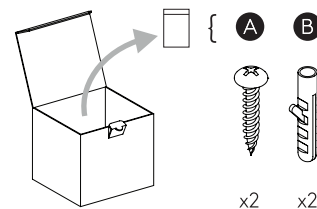

ASCOLI SINGLE

astro

GB

PLEASE READ THE INSTRUCTIONS CAREFULLY
BEFORE COMMENCING ASSEMBLY

Live: Normally Brown / Red
Neutral: Normally Blue / Black
Earth: Normally Green / Yellow

FR

LIRE ATTENTIVEMENT LES INSTRUCTIONS
AVANT DE COMMENCER LE MONTAGE

Phase: Normalement Brun / Rouge
Neutre: Normalement Bleu / Noir
Terre: Normalement Vert / Jaune

IT

LEGGERE ATTENTAMENTE LE ISTRUZIONI
PRIMA DI COMINCIARE L'ASSEMBLAGGIO

Cavo positivo: normalmente marrone o rosso
Cavo neutro: normalmente blu o nero
Cavo terra: normalmente verde o giallo

DE

LESEN SIE BITTE DIE ANWEISUNGEN
SORGFÄLTIG DURCH, BEVOR SIE MIT DEM
ZUSAMMENBAUEN BEGINNEN

Phase: Normalerweise Braun / Rot
Nulleiter: Normalerweise Blau / Schwarz
Erde: Normalerweise Grün / Gelb