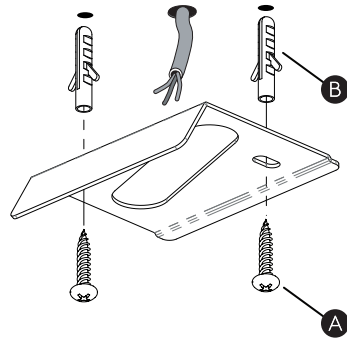

1

TURN OFF POWER

Couper Le Courant! / Spegnere La Corrente! /
Strom Abstopfen!

2

3

4

6

5