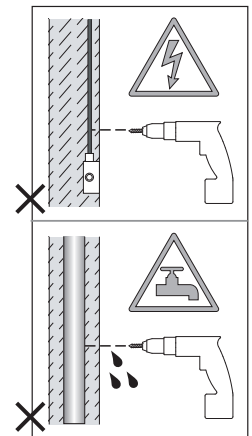

GB

PLEASE READ THE INSTRUCTIONS CAREFULLY
BEFORE COMMENCING ASSEMBLY

Live: Normally Brown / Red
Neutral: Normally Blue / Black
Earth: Normally Green / Yellow

FR

LIRE ATTENTIVEMENT LES INSTRUCTIONS
AVANT DE COMMENCER LE MONTAGE

Phase: Normalement Brun / Rouge
Neutre: Normalement Bleu / Noir
Terre: Normalement Vert / Jaune

IT

LEGGERE ATTENTAMENTE LE ISTRUZIONI
PRIMA DI COMINCIARE L'ASSEMBLAGGIO

Cavo positivo: normalmente marrone o rosso
Cavo neutro: normalmente blu o nero
Cavo terra: normalmente verde o giallo

DE

LESEN SIE BITTE DIE ANWEISUNGEN
SORGFÄLTIG DURCH, BEVOR SIE MIT DEM
ZUSAMMENBAUEN BEGINNEN

Phase: Normalerweise Braun / Rot
Nulleiter: Normalerweise Blau / Schwarz
Erde: Normalerweise Grün / Gelb