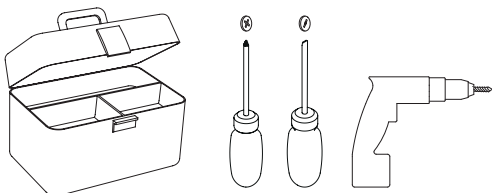

FOR WALL USE ONLY
Usage mural uniquement
Solo per uso a parete
Nur zur Verwendung als Wandleuchte