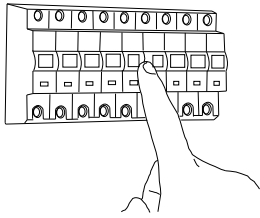

1

TURN OFF POWER

Couper Le Courant! / Spegner La Corrente! /
Strom Abshaken!

2

3

4