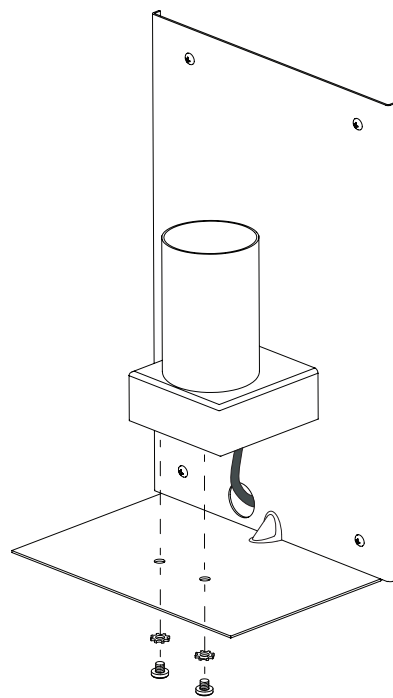

1

TURN OFF POWER

Couper Le Courant! / Spegner La Corrente! /
Strom Abshaken!

2

3

4