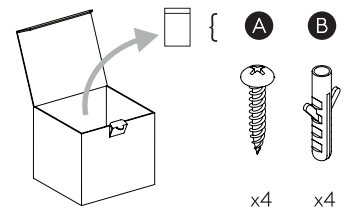

FOR WALL USE ONLY
Usage mural uniquement
Solo per uso a parete
Nur zur Verwendung als Wandleuchte