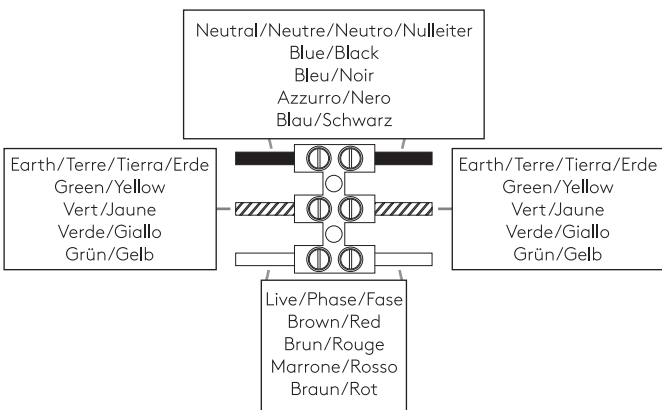

GB

PLEASE READ THE INSTRUCTIONS CAREFULLY
BEFORE COMMENCING ASSEMBLY

Live: Normally Brown / Red
Neutral: Normally Blue / Black
Earth: Normally Green / Yellow

FR

LIRE ATTENTIVEMENT LES INSTRUCTIONS
AVANT DE COMMENCER LE MONTAGE

Phase: Normalement Brun / Rouge
Neutre: Normalement Bleu / Noir
Terre: Normalement Vert / Jaune

IT

LEGGERE ATTENTAMENTE LE ISTRUZIONI
PRIMA DI COMINCIARE L'ASSEMBLAGGIO

Cavo positivo: normalmente marrone o rosso
Cavo neutro: normalmente blu o nero
Cavo terra: normalmente verde o giallo

DE

LESEN SIE BITTE DIE ANWEISUNGEN
SORGFÄLTIG DURCH, BEVOR SIE MIT DEM
ZUSAMMENBAUEN BEGINNEN

Phase: Normalerweise Braun / Rot
Nulleiter: Normalerweise Blau / Schwarz
Erde: Normalerweise Grün / Gelb

FOR WALL USE ONLY
Usage mural uniquement
Solo per uso a parete
Nur zur Verwendung als Wandleuchte

1

TURN OFF POWER

Couper Le Courant! / Spegner La Corrente! /
Strom Abshaken!

2

3

4

5

6