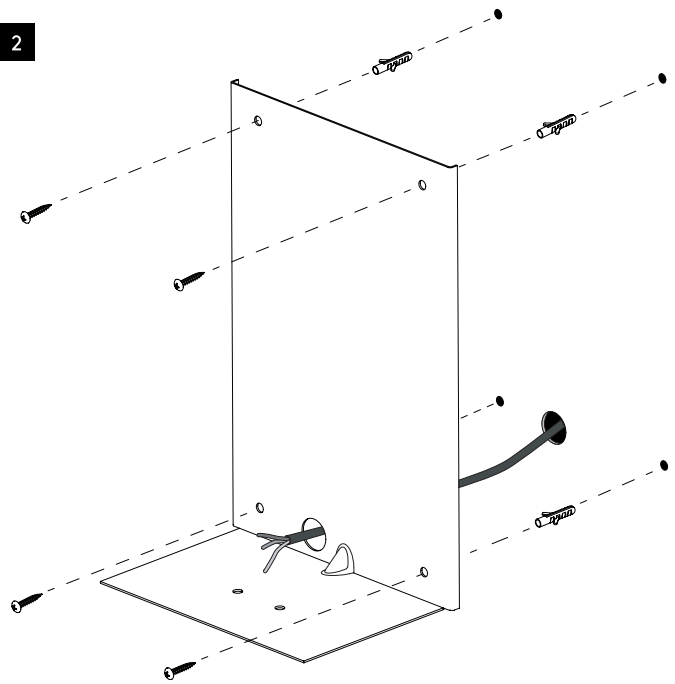

TURN OFF POWER

Couper Le Courant! / Spegner La Corrente! /
Strom Abshaken!

2