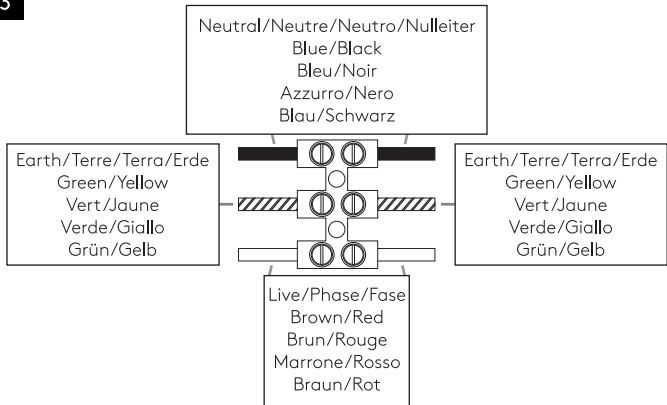

# MAST LIGHT

astro

GB

PLEASE READ THE INSTRUCTIONS CAREFULLY  
BEFORE COMMENCING ASSEMBLY

Live: Normally Brown / Red  
Neutral: Normally Blue / Black  
Earth: Normally Green / Yellow

IT

LEGGERE ATTENTAMENTE LE ISTRUZIONI  
PRIMA DI COMINCIARE L'ASSEMBLAGGIO

Cavo positivo: normalmente marrone o rosso  
Cavo neutro: normalmente blu o nero  
Cavo terra: normalmente verde o giallo

FR

LIRE ATTENTIVEMENT LES INSTRUCTIONS  
AVANT DE COMMENCER LE MONTAGE

Phase: Normalement Brun / Rouge  
Neutre: Normalement Bleu / Noir  
Terre: Normalement Vert / Jaune

DE

LESEN SIE BITTE DIE ANWEISUNGEN  
SORGFÄLTIG DURCH, BEVOR SIE MIT DEM  
ZUSAMMENBAUEN BEGINNEN

Phase: Normalerweise Braun / Rot  
Nulleiter: Normalerweise Blau / Schwarz  
Erde: Normalerweise Grün / Gelb

### TURN OFF POWER

Couper Le Courant! / Spegnere La Corrente! /  
Strom Abshaken!

2

3

4

5

6