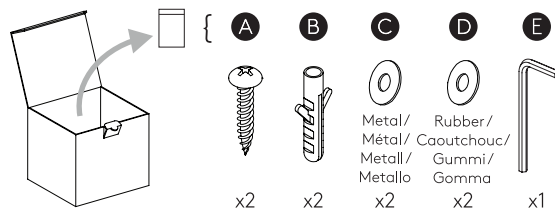

FOR WALL USE ONLY
Usage mural uniquement
Solo per uso a parete
Nur zur Verwendung als Wandleuchte