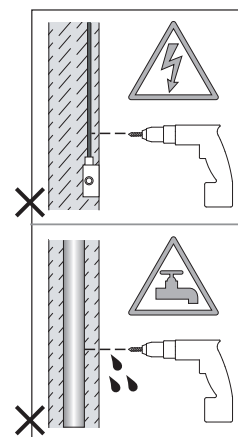

Cavo positivo: normalmente marrone o rosso  
Cavo neutro: normalmente blu o nero  
Cavo terra: normalmente verde o giallo

FR

LIRE ATTENTIVEMENT LES INSTRUCTIONS  
AVANT DE COMMENCER LE MONTAGE

Phase: Normalement Brun / Rouge  
Neutre: Normalement Bleu / Noir  
Terre: Normalement Vert / Jaune

DE

LESEN SIE BITTE DIE ANWEISUNGEN  
SORGFÄLTIG DURCH, BEVOR SIE MIT DEM  
ZUSAMMENBAUEN BEGINNEN

Phase: Normalerweise Braun / Rot  
Nulleiter: Normalerweise Blau / Schwarz  
Erde: Normalerweise Grün / Gelb