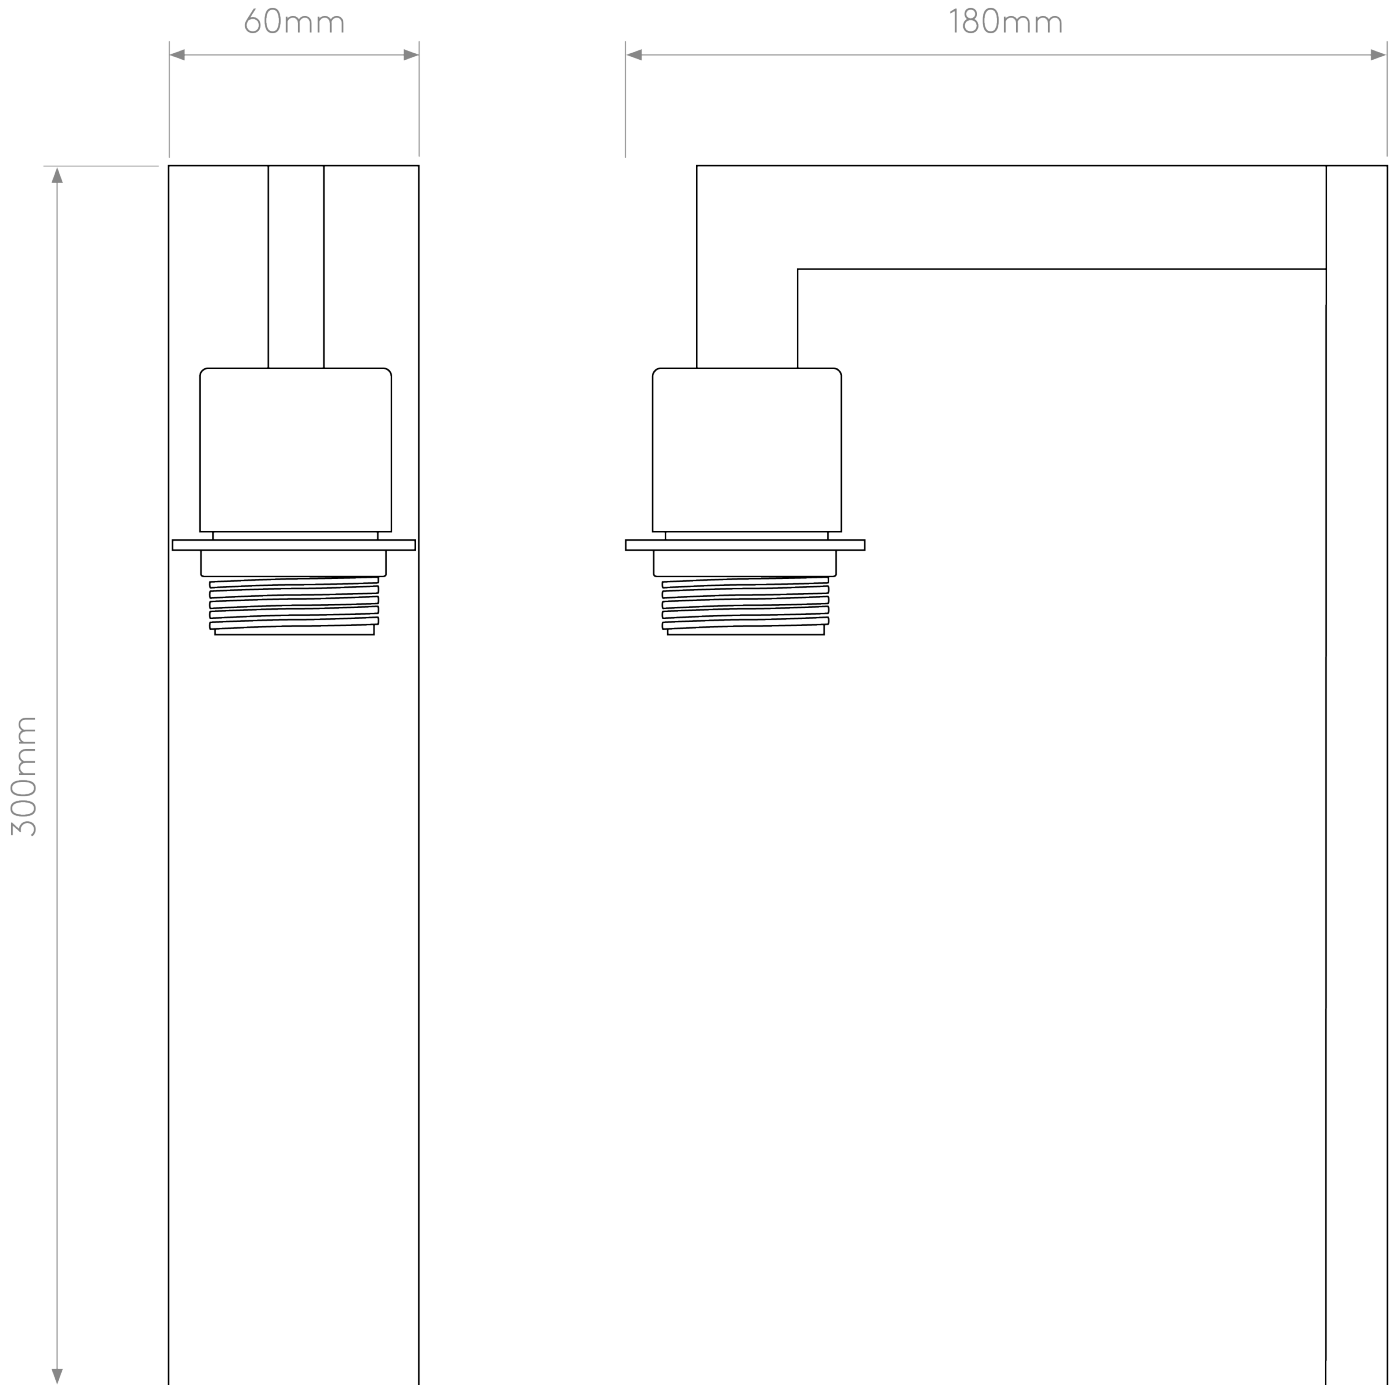

Astro Lighting - Ravello - 1222012 & 5016020 - Chrome White Wall Light

**CONTACT**