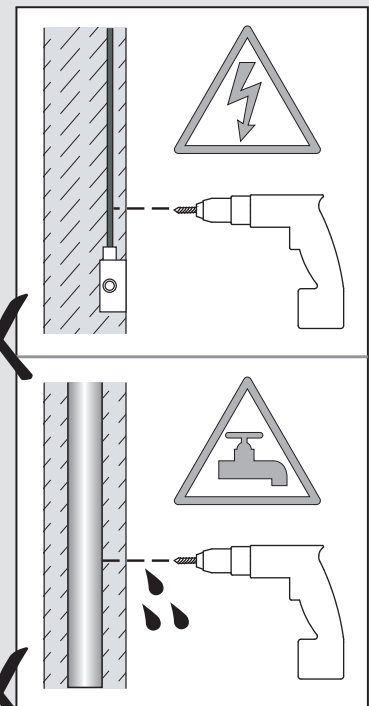

Bevel

7056, 7057

■ astro

GB

Please read the instructions carefully before commencing assembly

Live : Normally Brown / Red
Neutral : Normally Blue / Black
Earth : Normally Green / Yellow

E

Leer atentamente las instrucciones antes de comenzar el montaje

Fase : Normalmente Marro / Rojo
Neutro : Normalmente Azul / Negro
Tierra : Normalmente Verde / Amarillo

F

Lire attentivement les instructions avant de commencer le montage

Phase : Normalement Brun / Rouge
Neutre : Normalement Bleu / Noir
Terre : Normalement Vert / Jaune

D

Lesen Sie bitte die Anweisungen sorgfältig durch, bevor Sie mit dem Zusammenbauen beginnen

Phase : Normalerweise Braun / Rot
Nulleiter : Normalerweise Blau / Schwarz
Erde : Normalerweise Grün / Gelb

For ceiling use only.
Seulement pour montage au plafond.
Nur für den Deckengebrauch.
Para utilizar sólo en techos.

Not suitable for mounting **in** flammable materials, e.g. wood.
Nicht für das Anbringen **in** flammbar Material geeignet.
Ne convient pas pour montage **dans** des matériaux inflammables.
No apto para el montaje **dentro** de materiales inflamables.

All electrical connections must be fully covered with insulating tape.
Alle elektrischen Anschlüsse müssen vollständig mit Isolierband abgedeckt werden.
Todas las conexiones eléctricas deben estar completamente cubiertas con cinta aislante.
Toutes les connexions électriques doivent être entièrement recouvertes de ruban isolant.