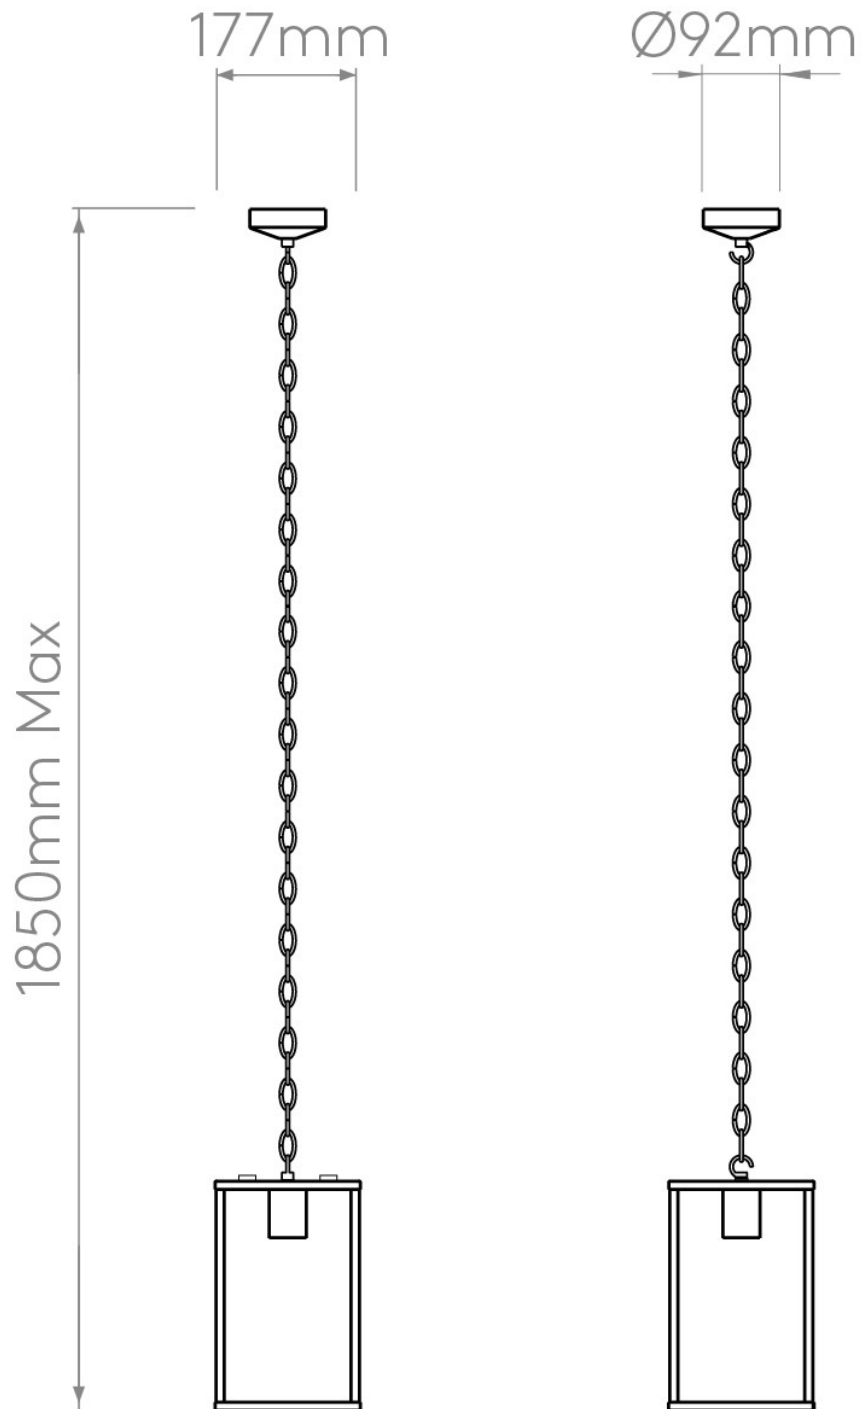

Astro Lighting - Homefield Pendant 240 1095035 - Natural Brass Pendant

**CONTACT**