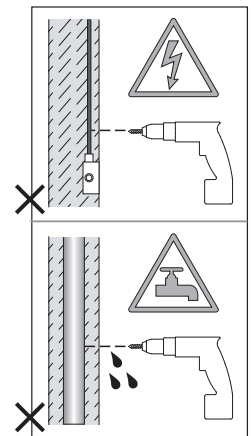

Cavo positivo: normalmente marrone o rosso  
Cavo neutro: normalmente blu o nero  
Cavo terra: normalmente verde o giallo

**FR**

LIRE ATTENTIVEMENT LES INSTRUCTIONS  
AVANT DE COMMENCER LE MONTAGE

Phase: Normalement Brun / Rouge  
Neutre: Normalement Bleu / Noir  
Terre: Normalement Vert / Jaune

**DE**

LESEN SIE BITTE DIE ANWEISUNGEN  
SORGFÄLTIG DURCH, BEVOR SIE MIT DEM  
ZUSAMMENBAUEN BEGINNEN

Phase: Normalerweise Braun / Rot  
Nulleiter: Normalerweise Blau / Schwarz  
Erde: Normalerweise Grün / Gelb