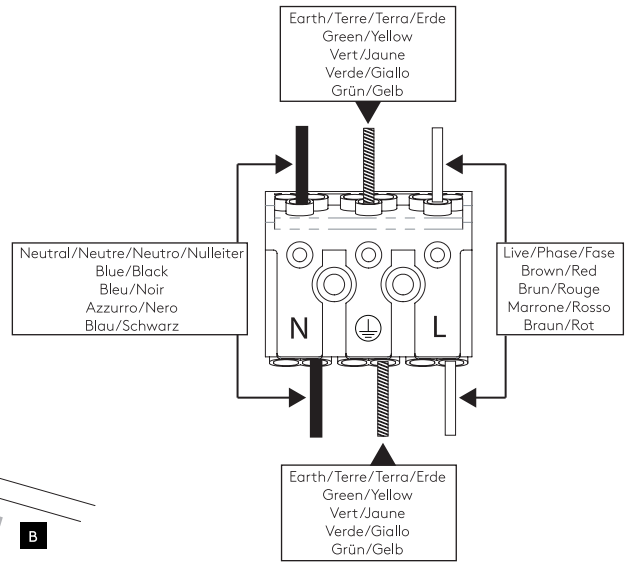

# MAST TWIN CONCRETE

**GB**

PLEASE READ THE INSTRUCTIONS CAREFULLY  
BEFORE COMMENCING ASSEMBLY

Live: Normally Brown / Red  
Neutral: Normally Blue / Black  
Earth: Normally Green / Yellow

**IT**

LEGGERE ATTENTAMENTE LE ISTRUZIONI  
PRIMA DI COMINCIARE L'ASSEMBLAGGIO

Cavo positivo: normalmente marrone o rosso  
Cavo neutro: normalmente blu o nero  
Cavo terra: normalmente verde o giallo

**FR**

LIRE ATTENTIVEMENT LES INSTRUCTIONS  
AVANT DE COMMENCER LE MONTAGE

Phase: Normalement Brun / Rouge  
Neutre: Normalement Bleu / Noir  
Terre: Normalement Vert / Jaune

**DE**

LESEN SIE BITTE DIE ANWEISUNGEN  
SORGFÄLTIG DURCH, BEVOR SIE MIT DEM  
ZUSAMMENBAUEN BEGINNEN

Phase: Normalerweise Braun / Rot  
Nulleiter: Normalerweise Blau / Schwarz  
Erde: Normalerweise Grün / Gelb

FOR WALL USE ONLY  
Usage mural uniquement  
Solo per uso a parete  
Nur zur Verwendung als Wandleuchte

1

TURN OFF POWER  
Couper le courant! /  
Spegner la corrente! /  
Strom Abstopfen!

2

3

4

5

6