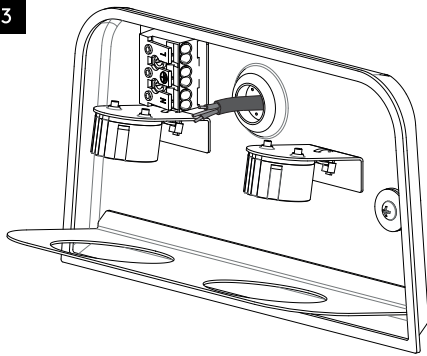

FOR WALL USE ONLY  
Usage mural uniquement  
Solo per uso a parete  
Nur zur Verwendung als Wandleuchte

1

TURN OFF POWER  
Couper le courant! /  
Spegner la corrente! /  
Strom Abstopfen!

2

3

4

5

6