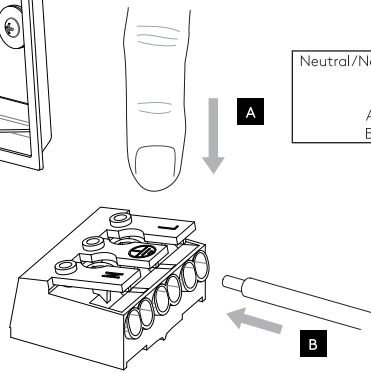

**DE**

LESEN SIE BITTE DIE ANWEISUNGEN  
SORGFÄLTIG DURCH, BEVOR SIE MIT DEM  
ZUSAMMENBAUEN BEGINNEN

Phase: Normalerweise Braun / Rot  
Nulleiter: Normalerweise Blau / Schwarz  
Erde: Normalerweise Grün / Gelb

FOR WALL USE ONLY  
Usage mural uniquement  
Solo per uso a parete  
Nur zur Verwendung als Wandleuchte

1

TURN OFF POWER  
Couper le courant! /  
Spegner la corrente! /  
Strom Abstopfen!

2

3

4

5

6