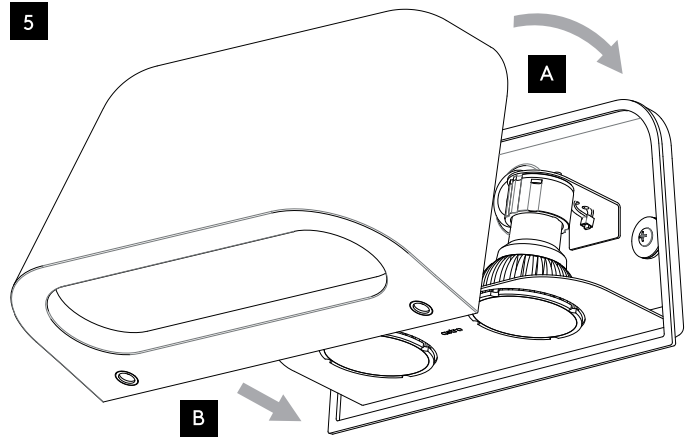

FOR WALL USE ONLY  
Usage mural uniquement  
Solo per uso a parete  
Nur zur Verwendung als Wandleuchte

1

TURN OFF POWER  
Couper le courant! /  
Spegner la corrente! /  
Strom Abstopfen!

2

3

4

5

6