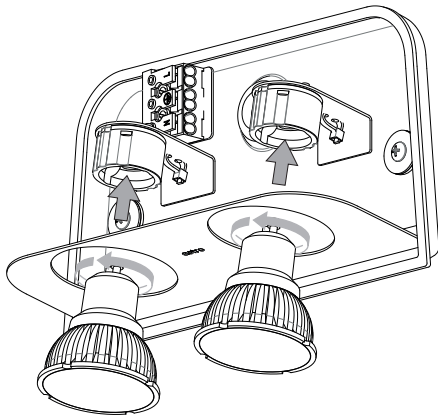

FOR WALL USE ONLY  
Usage mural uniquement  
Solo per uso a parete  
Nur zur Verwendung als Wandleuchte

1

TURN OFF POWER  
Couper le courant! /  
Spegner la corrente! /  
Strom Abstopfen!

2

3

4

5

6