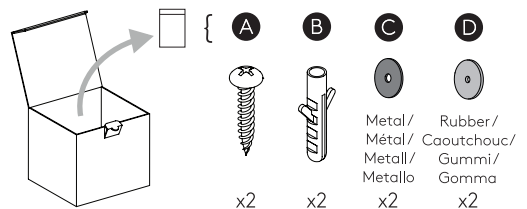

FOR WALL USE ONLY
Usage mural uniquement
Solo per uso a parete
Nur zur Verwendung als Wandleuchte