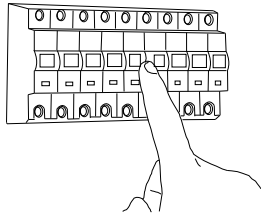

Cavo positivo: normalmente marrone o rosso  
Cavo neutro: normalmente blu o nero  
Cavo terra: normalmente verde o giallo

**FR**

LIRE ATTENTIVEMENT LES INSTRUCTIONS  
AVANT DE COMMENCER LE MONTAGE

Phase: Normalement Brun / Rouge  
Neutre: Normalement Bleu / Noir  
Terre: Normalement Vert / Jaune

**DE**

LESEN SIE BITTE DIE ANWEISUNGEN  
SORGFÄLTIG DURCH, BEVOR SIE MIT DEM  
ZUSAMMENBAUEN BEGINNEN

Phase: Normalerweise Braun / Rot  
Nulleiter: Normalerweise Blau / Schwarz  
Erde: Normalerweise Grün / Gelb

**FOR WALL USE ONLY**  
Usage mural uniquement  
Solo per uso a parete  
Nur zur Verwendung als Wandleuchte

1

**TURN OFF POWER**  
 Couper Le Courant! /  
 Spegner La Corrente! /  
 Strom Abshalten!

2

3

4