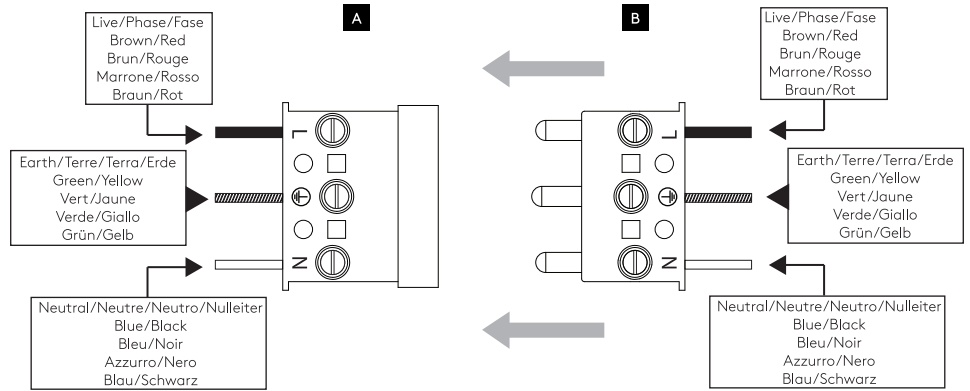

**GB**

PLEASE READ THE INSTRUCTIONS CAREFULLY  
BEFORE COMMENCING ASSEMBLY

Live: Normally Brown / Red  
Neutral: Normally Blue / Black  
Earth: Normally Green / Yellow

**IT**

LEGGERE ATTENTAMENTE LE ISTRUZIONI  
PRIMA DI COMINCIARE L'ASSEMBLAGGIO

Cavo positivo: normalmente marrone o rosso  
Cavo neutro: normalmente blu o nero  
Cavo terra: normalmente verde o giallo

**FR**

LIRE ATTENTIVEMENT LES INSTRUCTIONS  
AVANT DE COMMENCER LE MONTAGE

Phase: Normalement Brun / Rouge  
Neutre: Normalement Bleu / Noir  
Terre: Normalement Vert / Jaune

**DE**

LESEN SIE BITTE DIE ANWEISUNGEN  
SORGFÄLTIG DURCH, BEVOR SIE MIT DEM  
ZUSAMMENBAUEN BEGINNEN

Phase: Normalerweise Braun / Rot  
Nulleiter: Normalerweise Blau / Schwarz  
Erde: Normalerweise Grün / Gelb

**FOR WALL USE ONLY**  
Usage mural uniquement  
Solo per uso a parete  
Nur zur Verwendung als Wandleuchte

1

**TURN OFF POWER**  
 Couper Le Courant! /  
 Spegner La Corrente! /  
 Strom Abshalten!

2

3

4