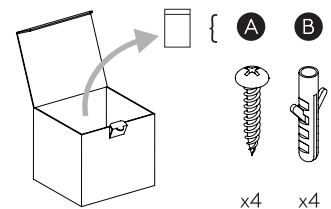

FOR WALL USE ONLY
Usage mural uniquement
Solo per uso a parete
Nur zur Verwendung als Wandleuchte