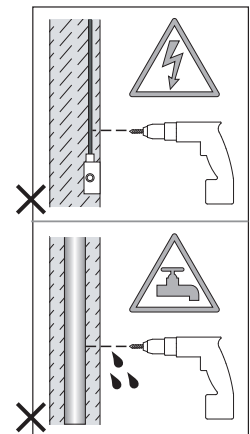

Cavo positivo: normalmente marrone o rosso  
Cavo neutro: normalmente blu o nero  
Cavo terra: normalmente verde o giallo

**FR**

LIRE ATTENTIVEMENT LES INSTRUCTIONS  
AVANT DE COMMENCER LE MONTAGE

Phase: Normalement Brun / Rouge  
Neutre: Normalement Bleu / Noir  
Terre: Normalement Vert / Jaune

**DE**

LESEN SIE BITTE DIE ANWEISUNGEN  
SORGFÄLTIG DURCH, BEVOR SIE MIT DEM  
ZUSAMMENBAUEN BEGINNEN

Phase: Normalerweise Braun / Rot  
Nulleiter: Normalerweise Blau / Schwarz  
Erde: Normalerweise Grün / Gelb