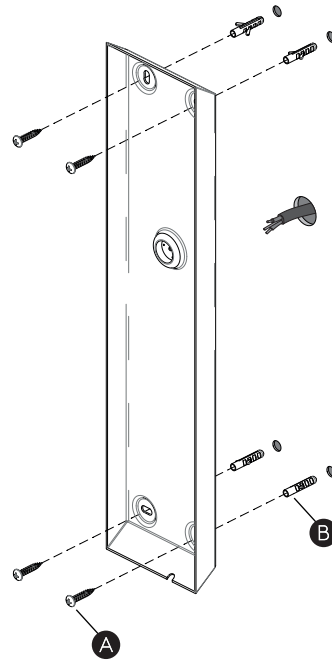

Cavo positivo: normalmente marrone o rosso  
Cavo neutro: normalmente blu o nero  
Cavo terra: normalmente verde o giallo

**FR**

LIRE ATTENTIVEMENT LES INSTRUCTIONS  
AVANT DE COMMENCER LE MONTAGE

Phase: Normalement Brun / Rouge  
Neutre: Normalement Bleu / Noir  
Terre: Normalement Vert / Jaune

**FOR WALL USE ONLY**  
Usage mural uniquement  
Solo per uso a parete  
Nur zur Verwendung als Wandleuchte

1

**TURN OFF POWER**  
 Couper Le Courant! /  
 Spegner La Corrente! /  
 Strom Abshalten!

2

3

4