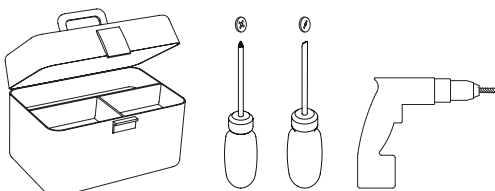

FOR WALL USE ONLY
Usage mural uniquement
Solo per uso a parete
Nur zur Verwendung als Wandleuchte