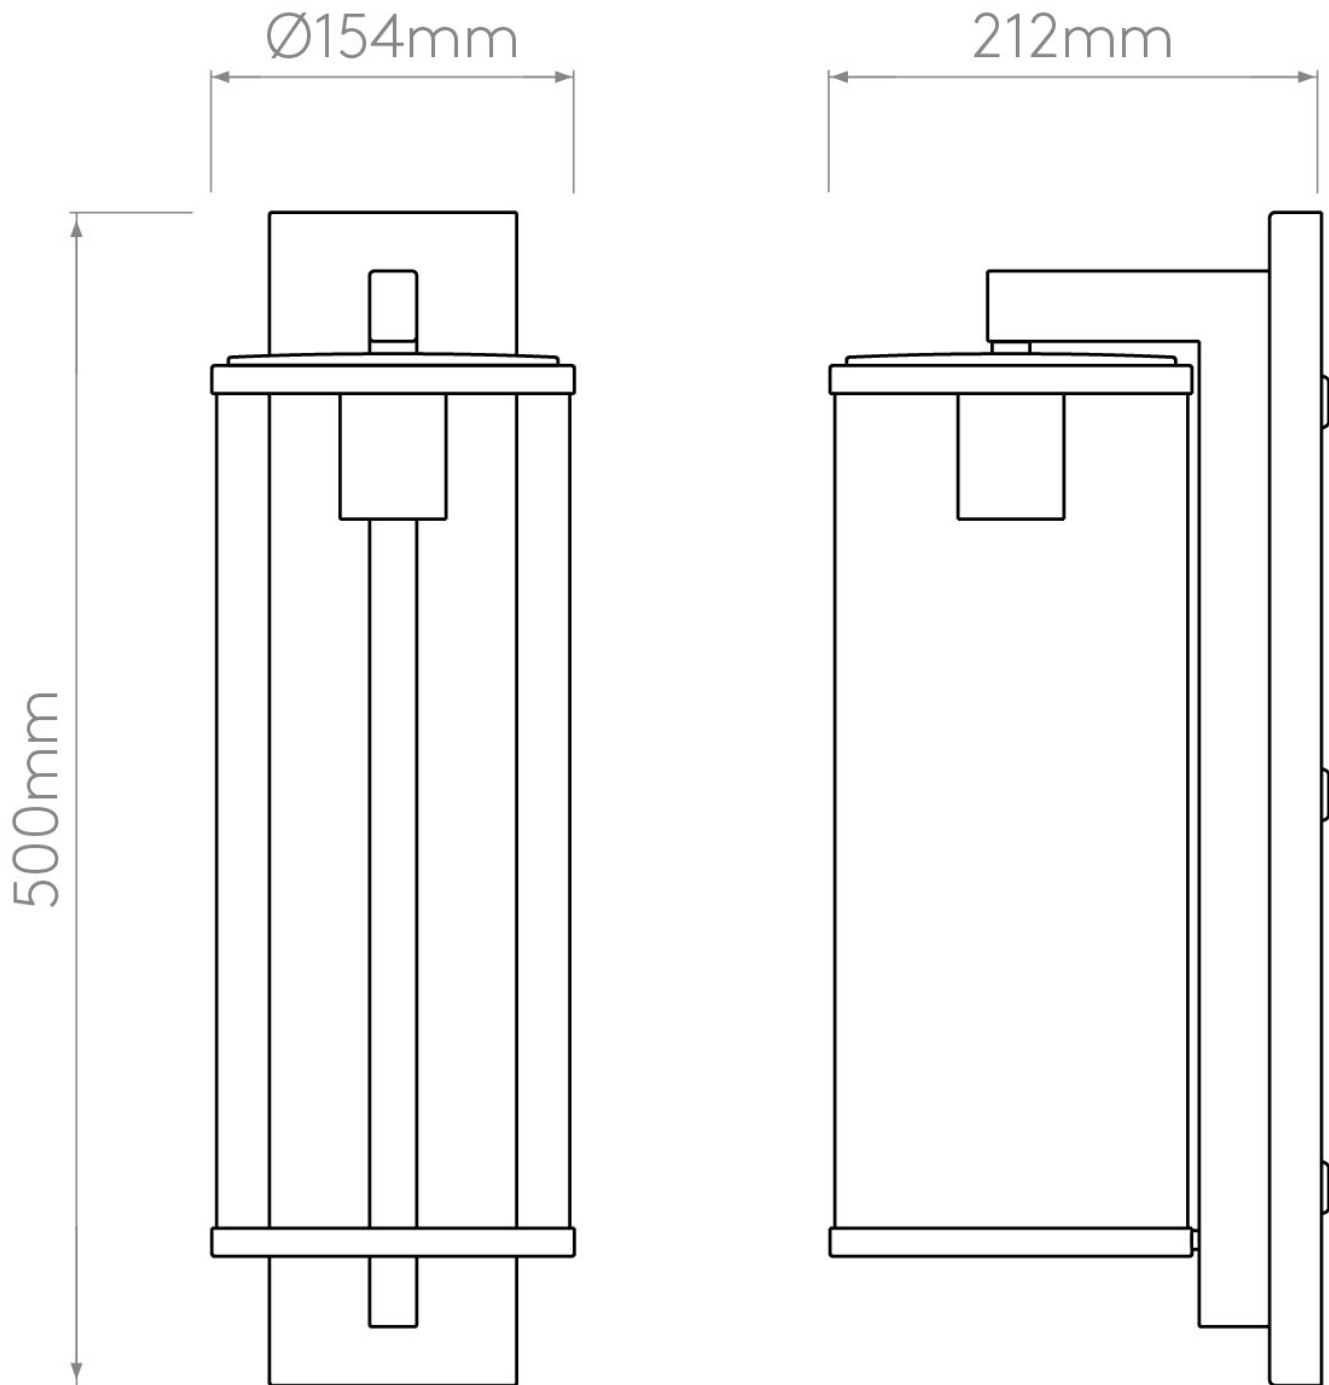

Astro Lighting - Pimlico 500 1413005 - IP23 Bronze Wall Light

**CONTACT**