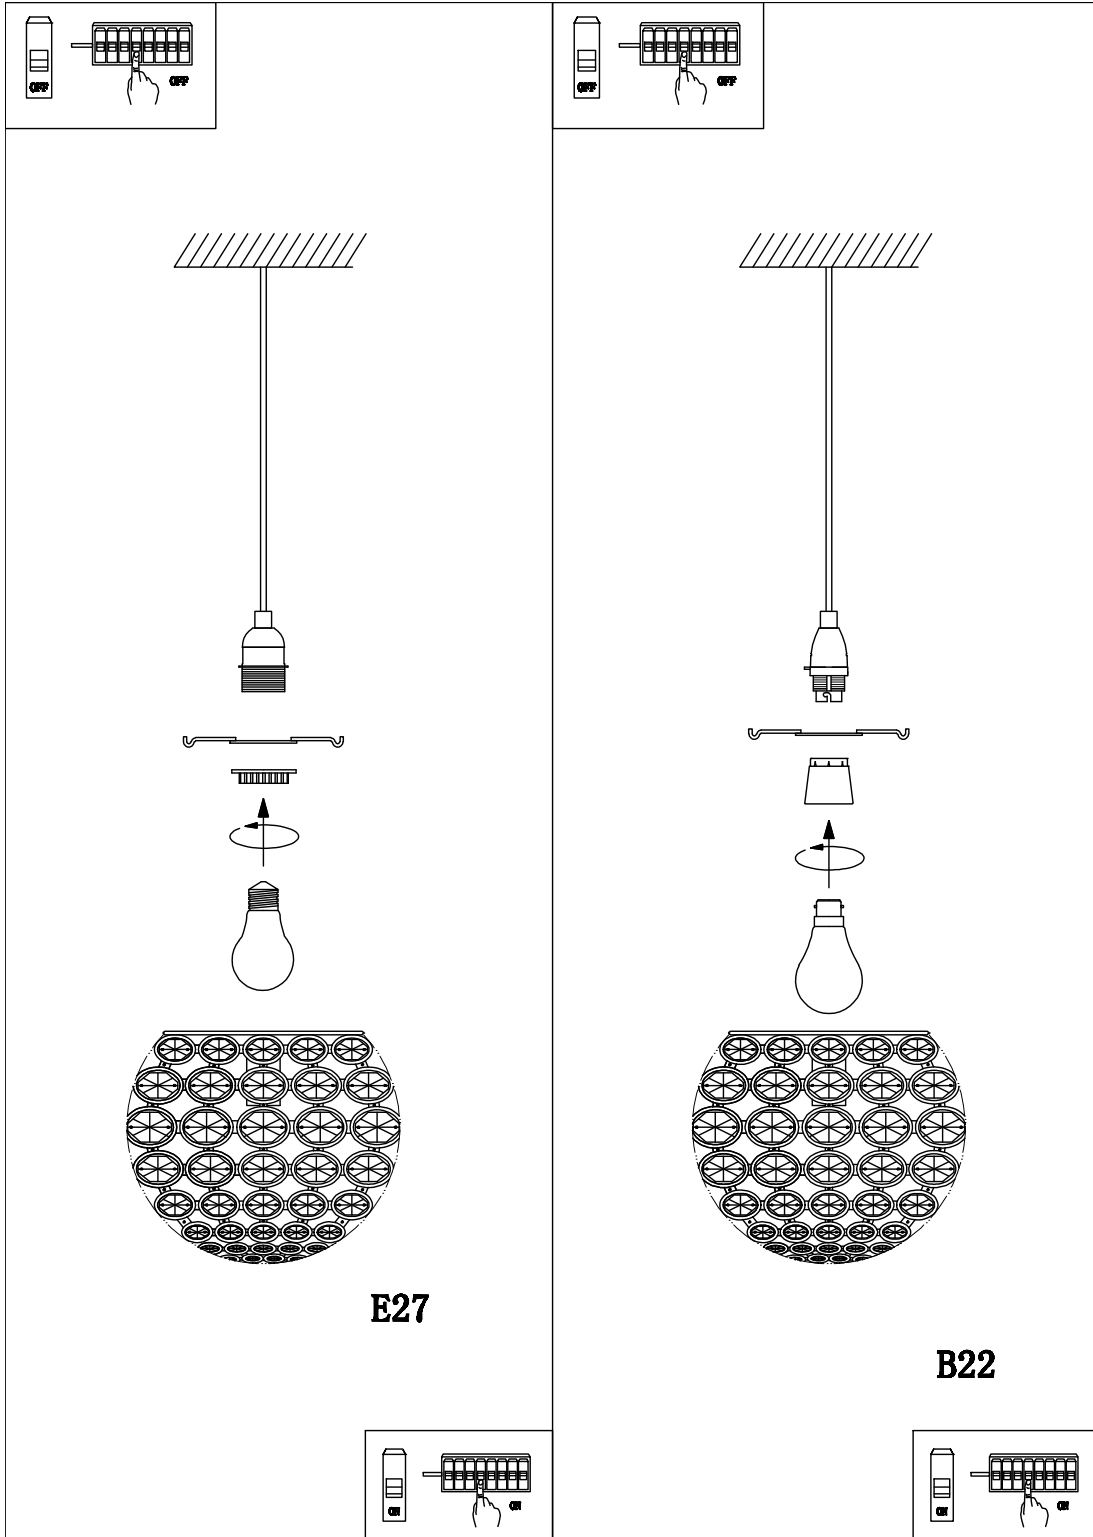

2 x 60W Max B22 BC or E27 ES (required)  
Dimmable  
FCL-11606X2

**E27**

**B22**