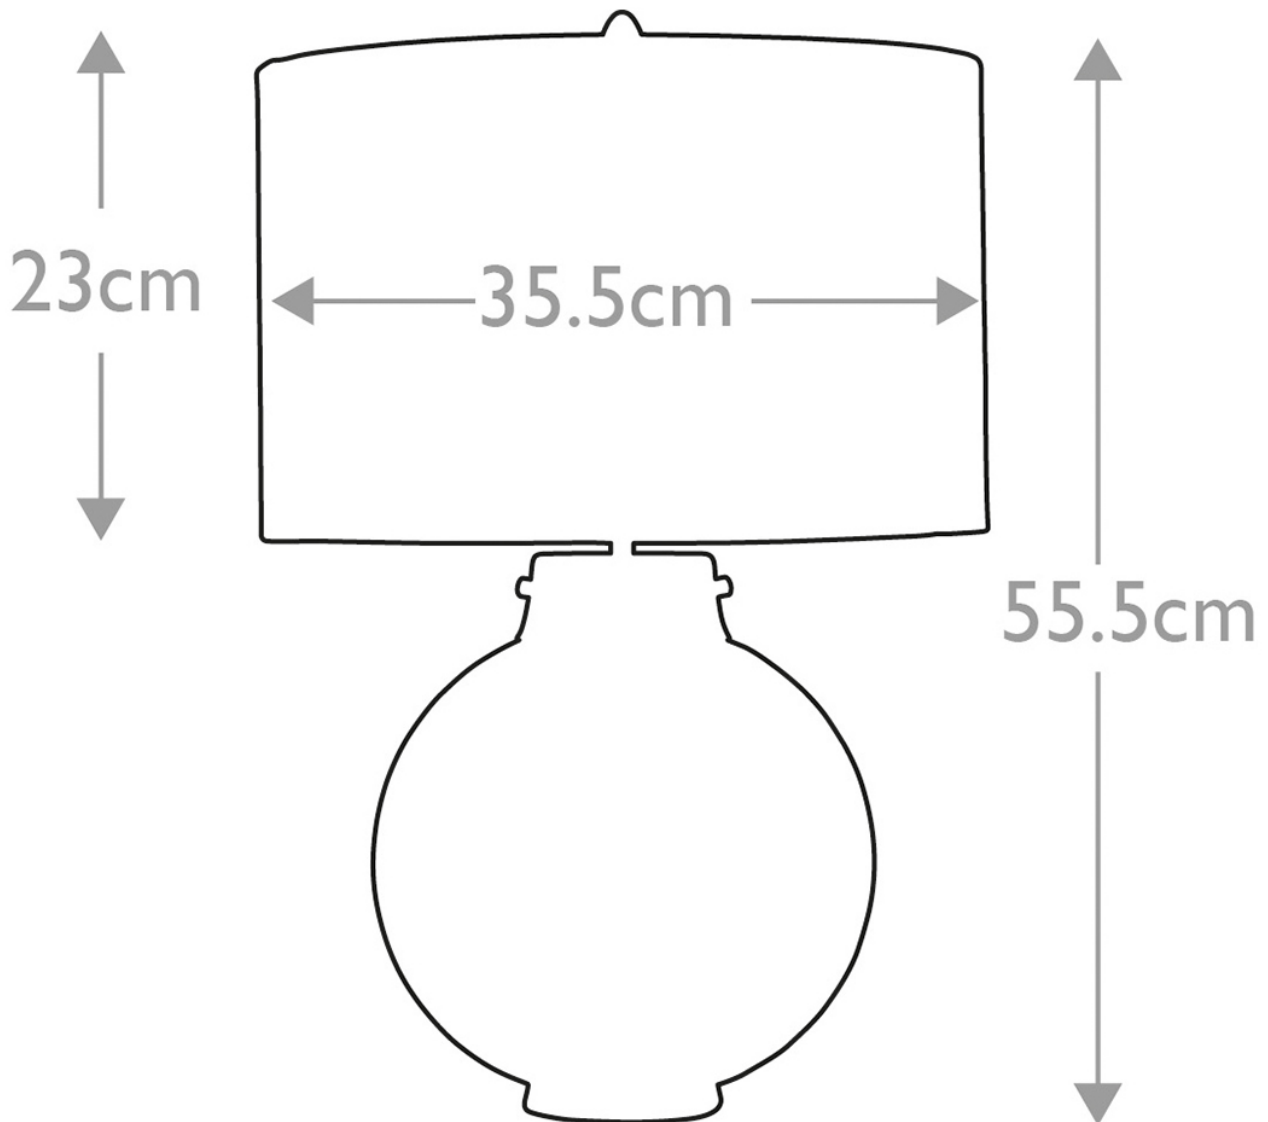

Elstead - Kara DL-KARA-TL-SMOKE Table Lamp

CONTACT