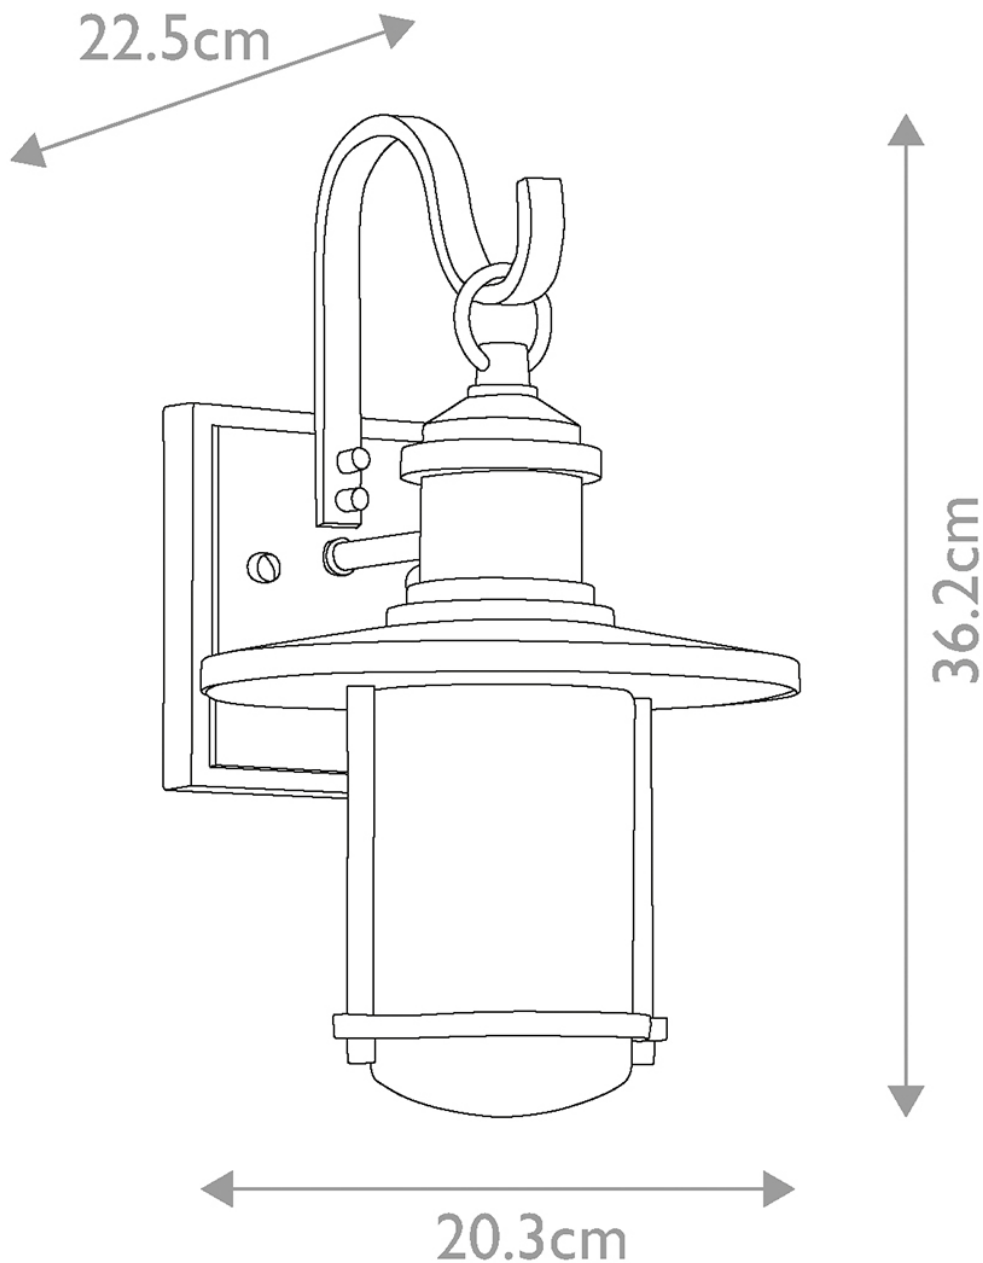

Elstead - Kichler - Riverwood KL-RIVERWOOD2-M Wall Lantern

CONTACT