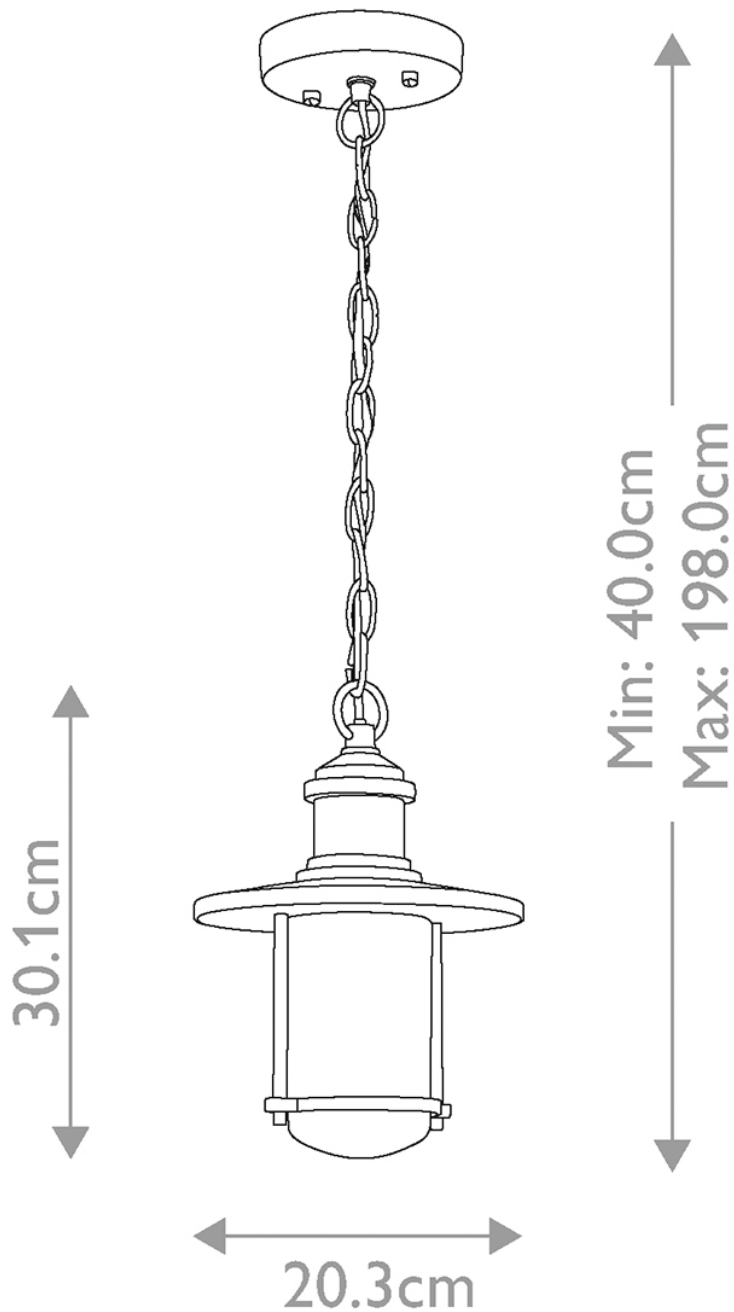

Elstead - Kichler - Riverwood KL-RIVERWOOD8-M Chain Lantern

CONTACT