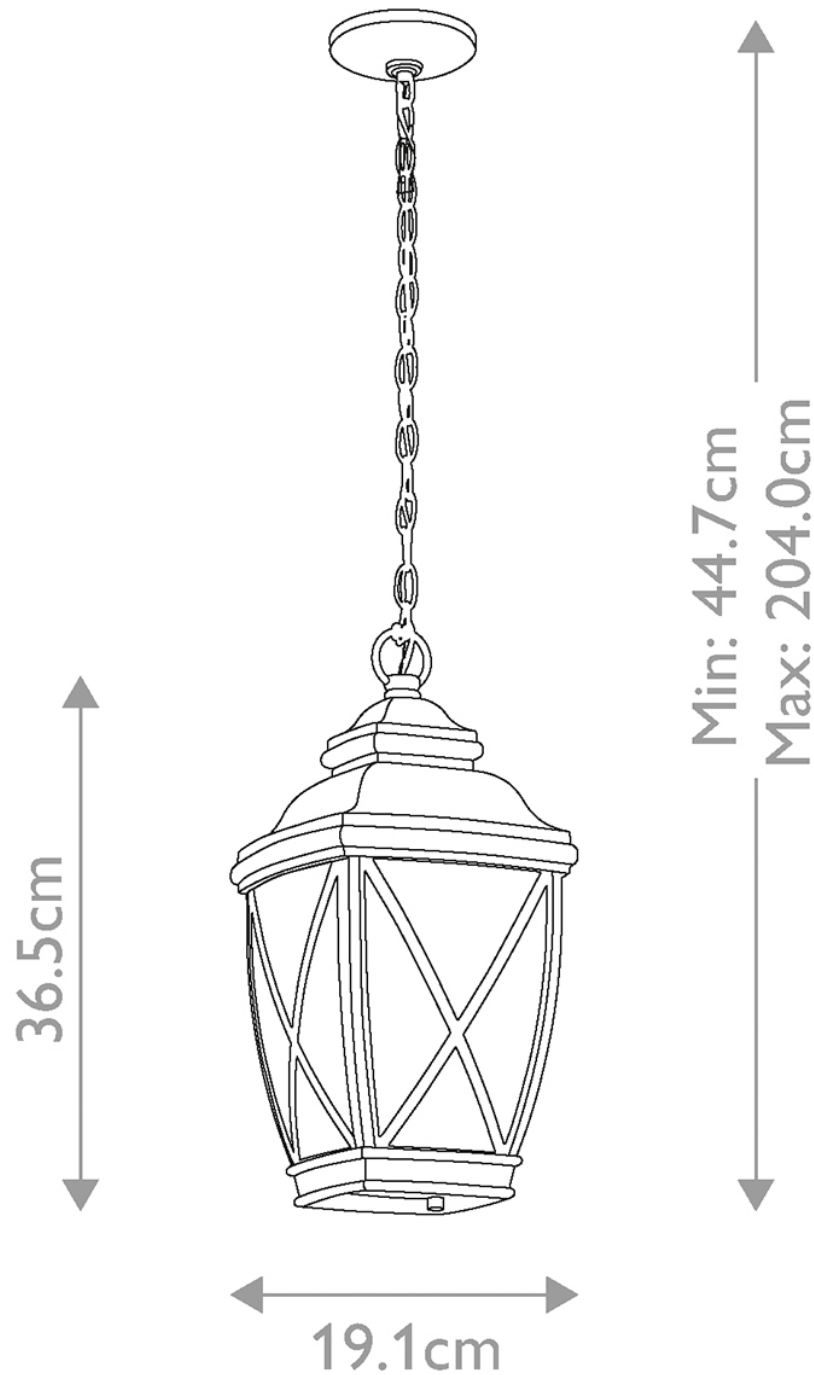

Elstead - Kichler - Tangier KL-TANGIER8-M Chain Lantern

CONTACT