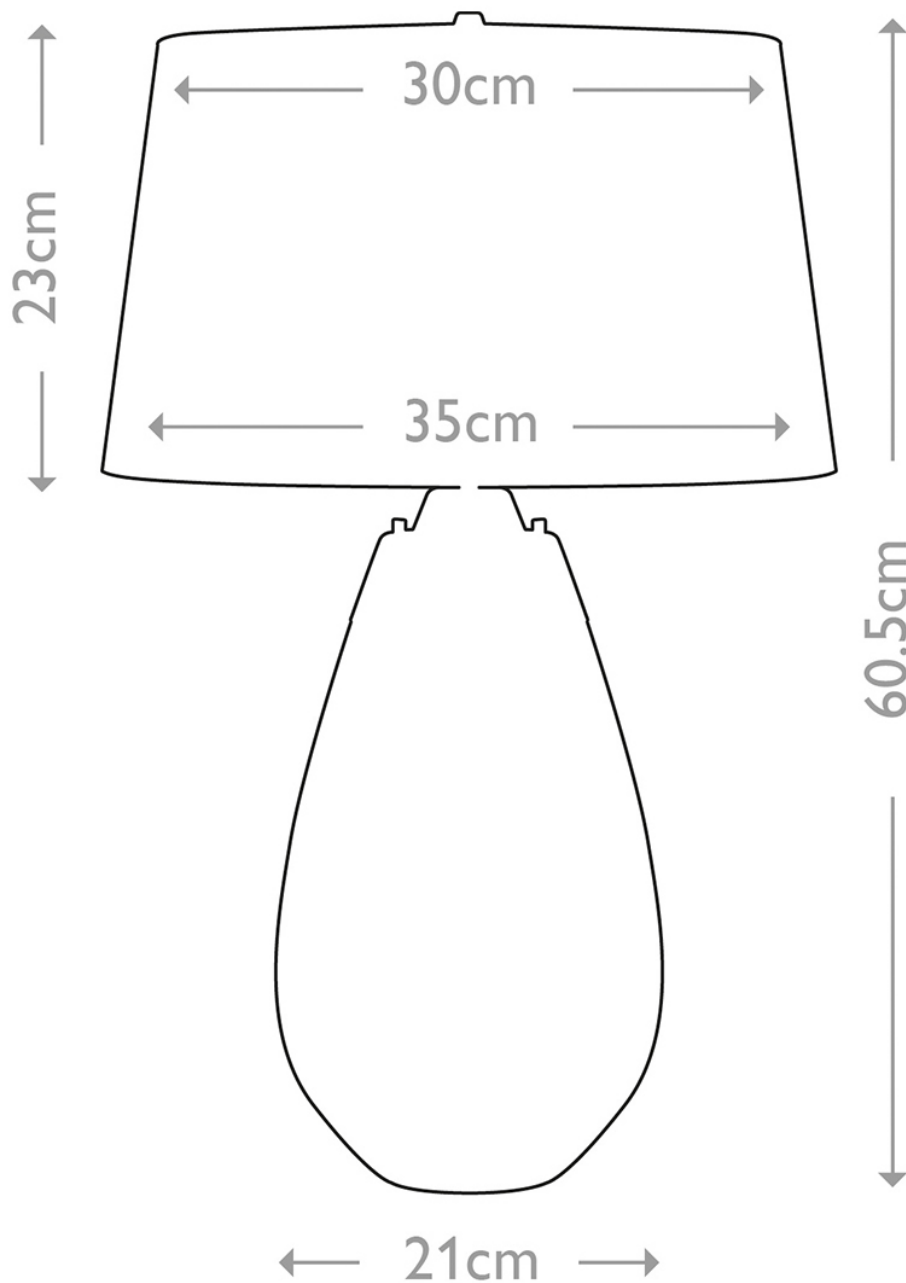

Elstead - Lena LENA-TL-S-SMOKE Table Lamp

CONTACT