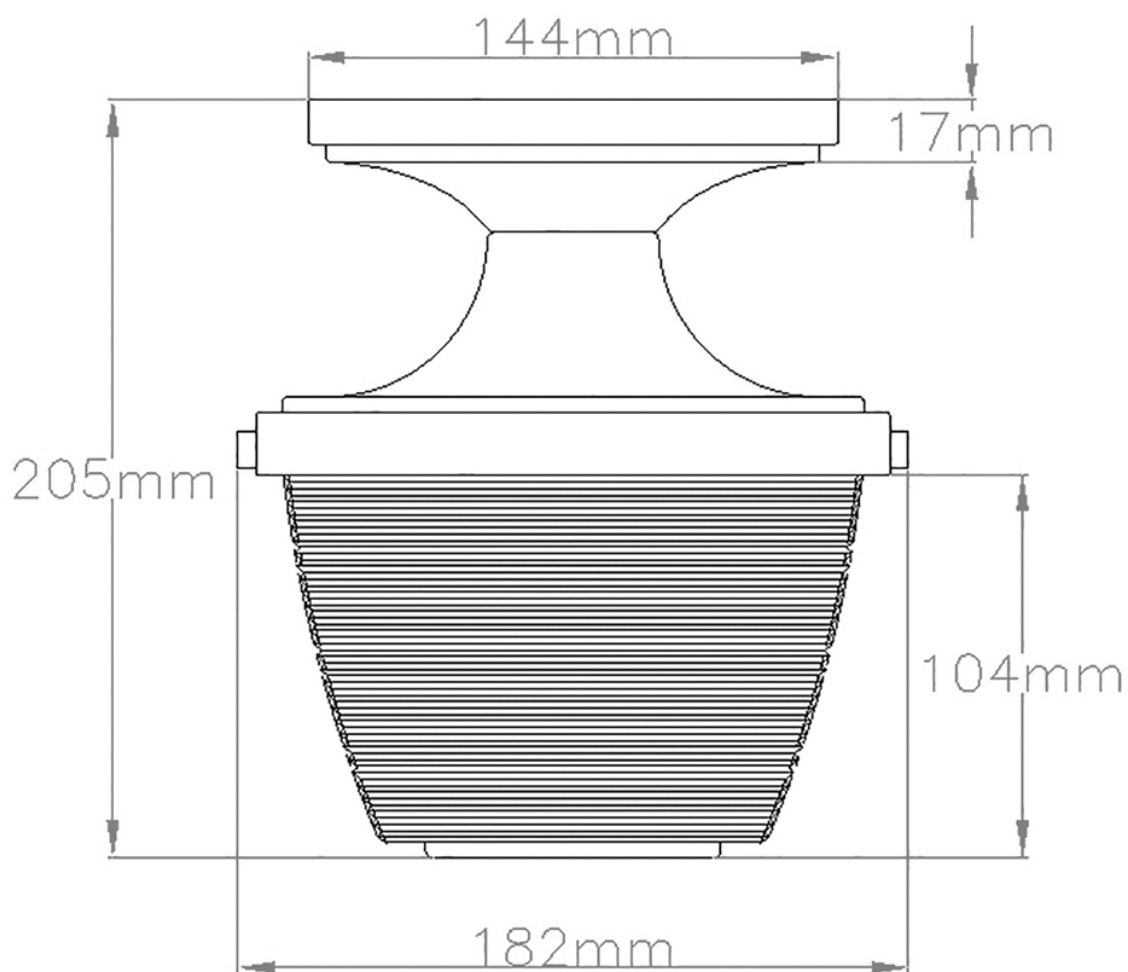

Elstead - Quoizel - Dublin QZ-DUBLIN-SF-PC Flush Light

CONTACT