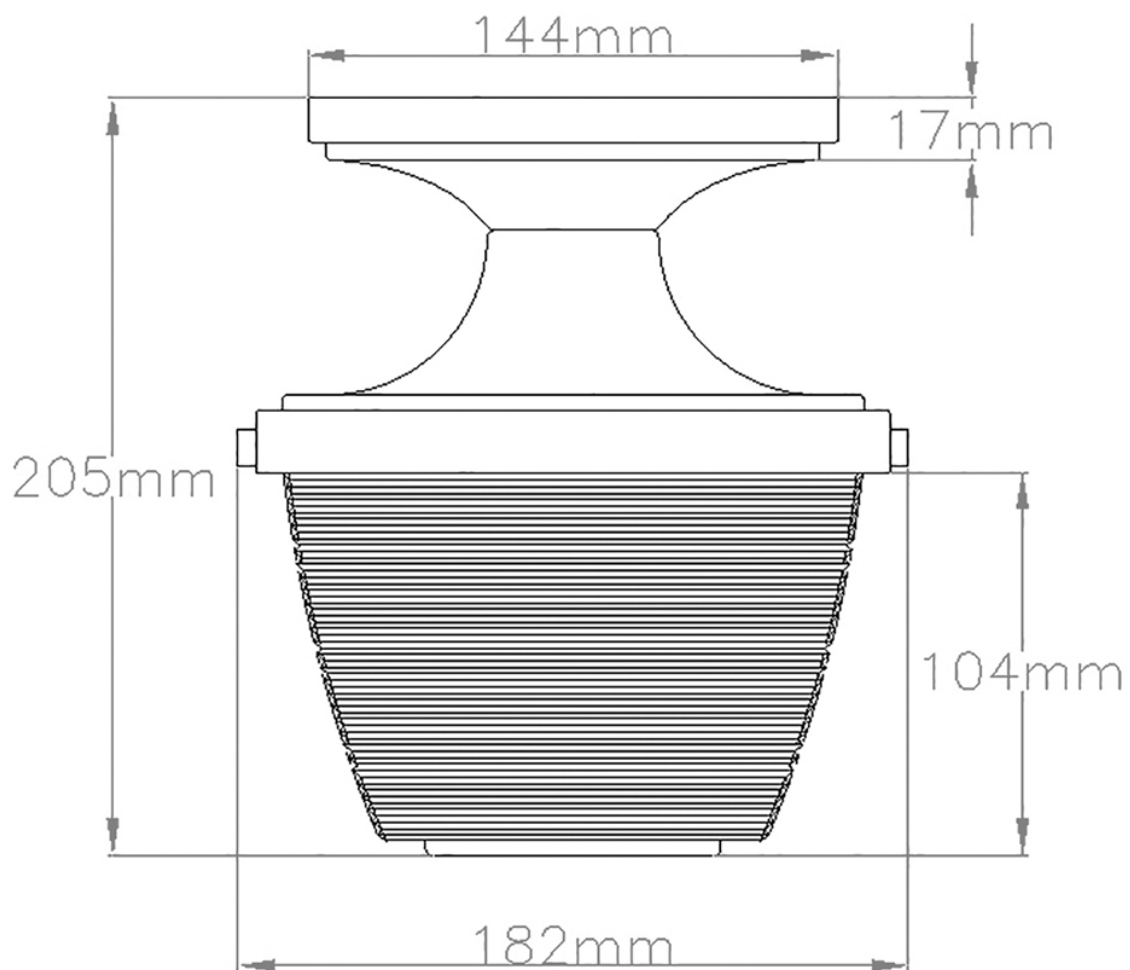

Elstead - Quoizel - Dublin QZ-DUBLIN-SF-PNBR Flush Light

**CONTACT**