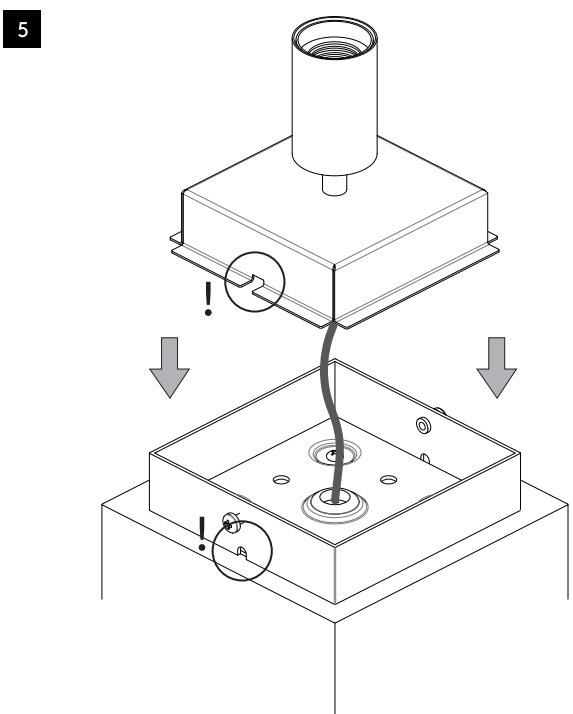

TURN OFF POWER
Couper le courant! /
Spegner la corrente! /
Strom Abstopfen!