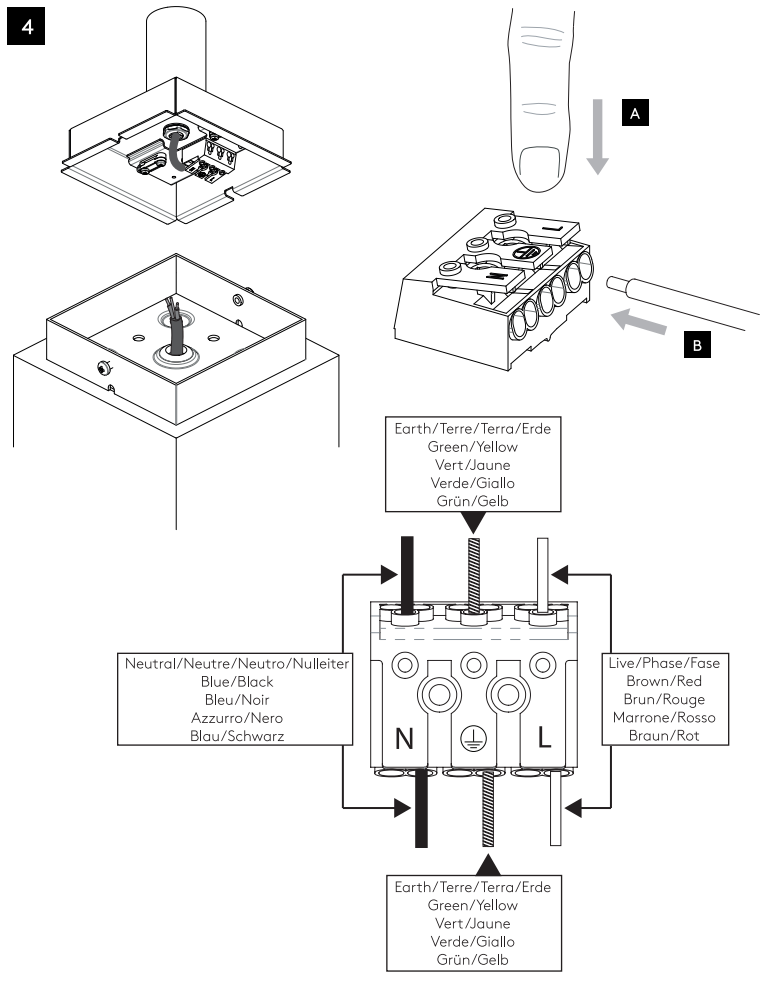

Cavo positivo: normalmente marrone o rosso
Cavo neutro: normalmente blu o nero
Cavo terra: normalmente verde o giallo

FR

LIRE ATTENTIVEMENT LES INSTRUCTIONS
AVANT DE COMMENCER LE MONTAGE

Phase: Normalement Brun / Rouge
Neutre: Normalement Bleu / Noir
Terre: Normalement Vert / Jaune

DE

LESEN SIE BITTE DIE ANWEISUNGEN
SORGFÄLTIG DURCH, BEVOR SIE MIT DEM
ZUSAMMENBAUEN BEGINNEN

Phase: Normalerweise Braun / Rot
Nulleiter: Normalerweise Blau / Schwarz
Erde: Normalerweise Grün / Gelb

FOR PEDESTAL MOUNT ONLY
Pour montage sur pied uniquement
Solo per montaggio su piedistallo
Nur für Sockelmontage

TURN OFF POWER
 Couper le courant! /
 Spegner la corrente! /
 Strom Abstopfen!

6

7

8