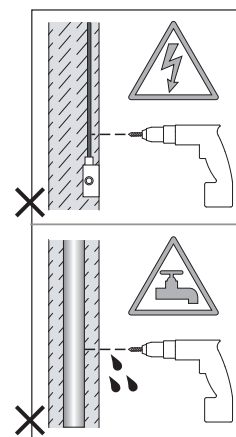

Cavo positivo: normalmente marrone o rosso
Cavo neutro: normalmente blu o nero
Cavo terra: normalmente verde o giallo

FR

LIRE ATTENTIVEMENT LES INSTRUCTIONS
AVANT DE COMMENCER LE MONTAGE

Phase: Normalement Brun / Rouge
Neutre: Normalement Bleu / Noir
Terre: Normalement Vert / Jaune

DE

LESEN SIE BITTE DIE ANWEISUNGEN
SORGFÄLTIG DURCH, BEVOR SIE MIT DEM
ZUSAMMENBAUEN BEGINNEN

Phase: Normalerweise Braun / Rot
Nulleiter: Normalerweise Blau / Schwarz
Erde: Normalerweise Grün / Gelb

FOR PEDESTAL MOUNT ONLY
Pour montage sur pied uniquement
Solo per montaggio su piedistallo
Nur für Sockelmontage