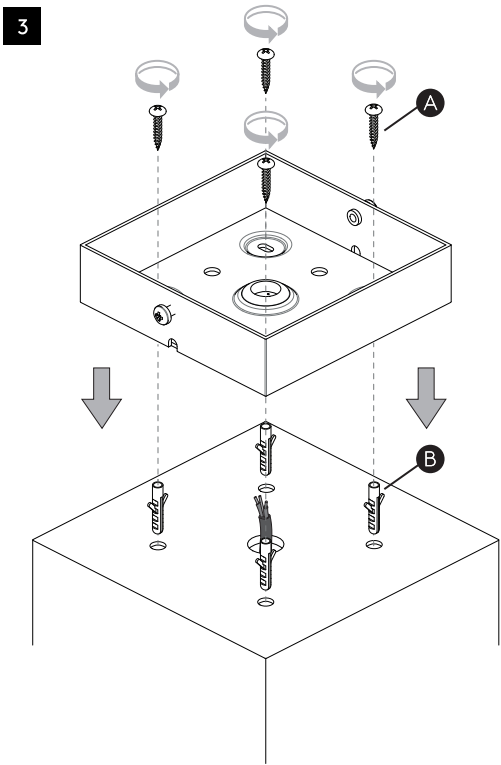

TURN OFF POWER
Couper le courant! /
Spegner la corrente! /
Strom Abstopfen!