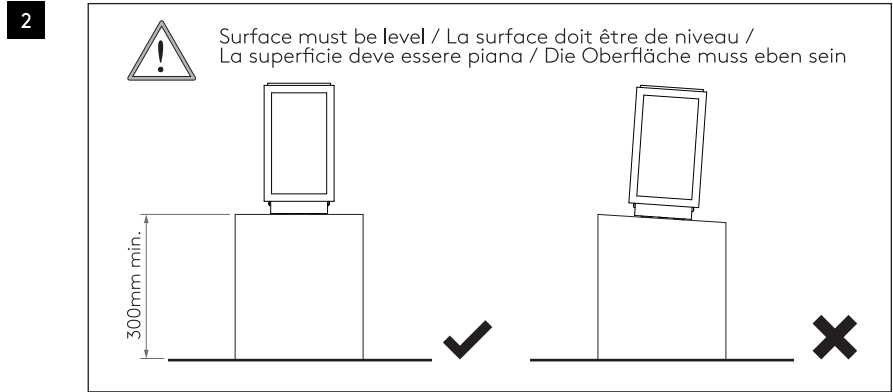

TURN OFF POWER
Couper le courant! /
Spegner la corrente! /
Strom Abstopfen!