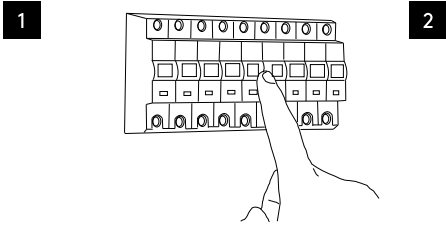

Cavo positivo: normalmente marrone o rosso
Cavo neutro: normalmente blu o nero
Cavo terra: normalmente verde o giallo

FR

LIRE ATTENTIVEMENT LES INSTRUCTIONS
AVANT DE COMMENCER LE MONTAGE

Phase: Normalement Brun / Rouge
Neutre: Normalement Bleu / Noir
Terre: Normalement Vert / Jaune

DE

LESEN SIE BITTE DIE ANWEISUNGEN
SORGFÄLTIG DURCH, BEVOR SIE MIT DEM
ZUSAMMENBAUEN BEGINNEN

Phase: Normalerweise Braun / Rot
Nulleiter: Normalerweise Blau / Schwarz
Erde: Normalerweise Grün / Gelb

FOR PEDESTAL MOUNT ONLY
Pour montage sur pied uniquement
Solo per montaggio su piedistallo
Nur für Sockelmontage