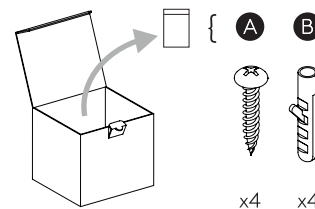

FOR PEDESTAL MOUNT ONLY
Pour montage sur pied uniquement
Solo per montaggio su piedistallo
Nur für Sockelmontage