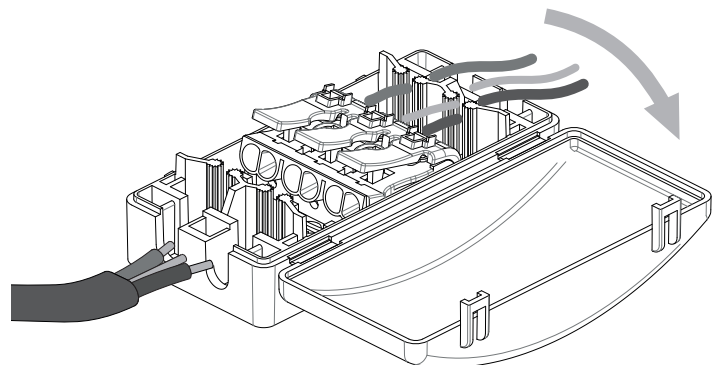

1

TURN OFF POWER
Couper le courant! /
Spegner la corrente! /
Strom Abhalten!

2

3