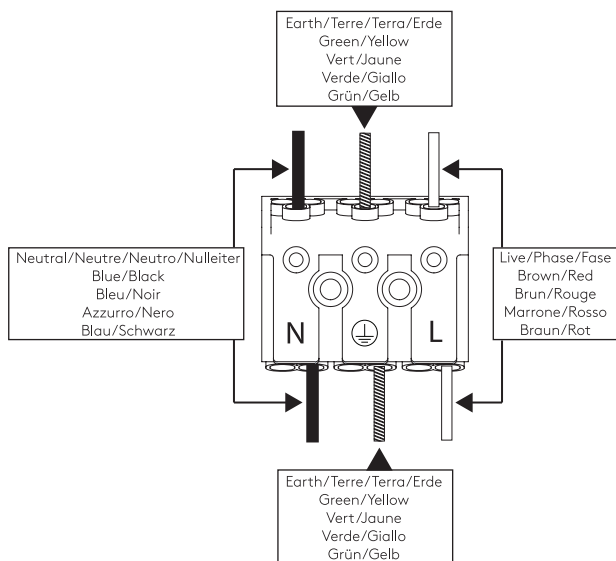

ASCOLI TWIN RECESSED

astro

GB

PLEASE READ THE INSTRUCTIONS CAREFULLY
BEFORE COMMENCING ASSEMBLY

Live: Normally Brown / Red
Neutral: Normally Blue / Black
Earth: Normally Green / Yellow

IT

LEGGERE ATTENTAMENTE LE ISTRUZIONI
PRIMA DI COMINCIARE L'ASSEMBLAGGIO

Cavo positivo: normalmente marrone o rosso
Cavo neutro: normalmente blu o nero
Cavo terra: normalmente verde o giallo

FR

LIRE ATTENTIVEMENT LES INSTRUCTIONS
AVANT DE COMMENCER LE MONTAGE

Phase: Normalement Brun / Rouge
Neutre: Normalement Bleu / Noir
Terre: Normalement Vert / Jaune

DE

LESEN SIE BITTE DIE ANWEISUNGEN
SORGFALTIG DURCH, BEVOR SIE MIT DEM
ZUSAMMENBAUEN BEGINNEN

Phase: Normalerweise Braun / Rot
Nulleiter: Normalerweise Blau / Schwarz
Erde: Normalerweise Grün / Gelb

FOR CEILING USE ONLY
Seulement pour montage au plafond
Da utilizzarsi solo al soffitto
Nur für den Deckengebrauch

1

TURN OFF POWER
Couper le courant! /
Spegner la corrente! /
Strom Abhalten!

2

3

4

5

6

OR/
OU/
O/
ODER