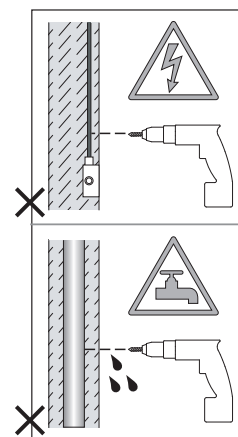

Cavo positivo: normalmente marrone o rosso
Cavo neutro: normalmente blu o nero
Cavo terra: normalmente verde o giallo

FR

LIRE ATTENTIVEMENT LES INSTRUCTIONS
AVANT DE COMMENCER LE MONTAGE

Phase: Normalement Brun / Rouge
Neutre: Normalement Bleu / Noir
Terre: Normalement Vert / Jaune

DE

LESEN SIE BITTE DIE ANWEISUNGEN
SORGFALTIG DURCH, BEVOR SIE MIT DEM
ZUSAMMENBAUEN BEGINNEN

Phase: Normalerweise Braun / Rot
Nulleiter: Normalerweise Blau / Schwarz
Erde: Normalerweise Grün / Gelb

FOR CEILING USE ONLY
Seulement pour montage au plafond
Da utilizzarsi solo al soffitto
Nur für den Deckengebrauch