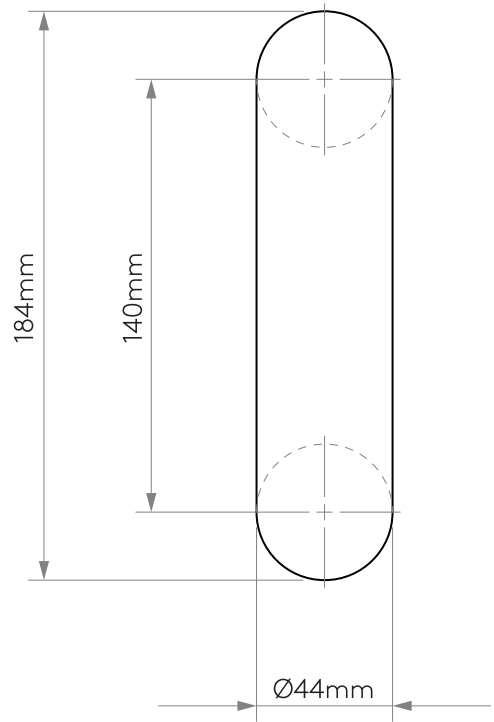

1

TURN OFF POWER
Couper le courant! /
Spegner la corrente! /
Strom Abhalten!

2

3