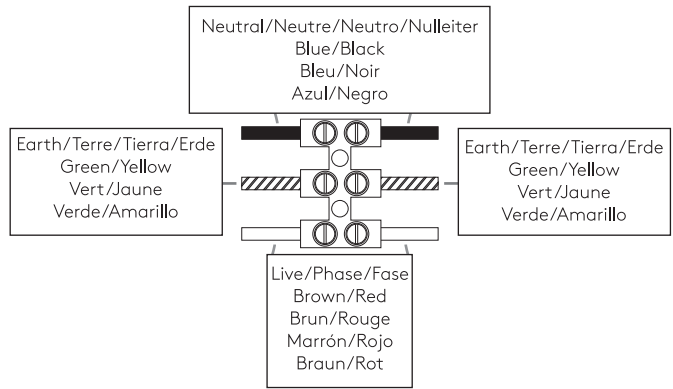

# MESSINA TWIN

astro

GB

PLEASE READ THE INSTRUCTIONS CAREFULLY  
BEFORE COMMENCING ASSEMBLY

Live: Normally Brown / Red  
Neutral: Normally Blue / Black  
Earth: Normally Green / Yellow

IT

LEGGERE ATTENTAMENTE LE ISTRUZIONI  
PRIMA DI COMINCIARE L'ASSEMBLAGGIO

Cavo positivo: normalmente marrone o rosso  
Cavo neutro: normalmente blu o nero  
Cavo terra: normalmente verde o giallo

FR

LIRE ATTENTIVEMENT LES INSTRUCTIONS  
AVANT DE COMMENCER LE MONTAGE

Phase: Normalement Brun / Rouge  
Neutre: Normalement Bleu / Noir  
Terre: Normalement Vert / Jaune

DE

LESEN SIE BITTE DIE ANWEISUNGEN  
SORGFÄLTIG DURCH, BEVOR SIE MIT DEM  
ZUSAMMENBAUEN BEGINNEN

Phase: Normalerweise Braun / Rot  
Nulleiter: Normalerweise Blau / Schwarz  
Erde: Normalerweise Grün / Gelb

FOR WALL USE ONLY  
Usage mural uniquement  
Solo per uso a parete  
Nur zur Verwendung als Wandleuchte

1

**TURN OFF POWER**  
 Couper Le Courant! /  
 Spegner La Corrente! /  
 Strom Abshalten!

2

3

4

5