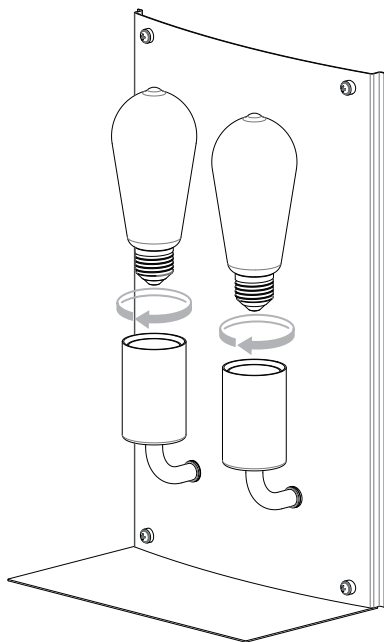

DE

LESEN SIE BITTE DIE ANWEISUNGEN  
SORGFÄLTIG DURCH, BEVOR SIE MIT DEM  
ZUSAMMENBAUEN BEGINNEN

Phase: Normalerweise Braun / Rot  
Nulleiter: Normalerweise Blau / Schwarz  
Erde: Normalerweise Grün / Gelb

FOR WALL USE ONLY  
Usage mural uniquement  
Solo per uso a parete  
Nur zur Verwendung als Wandleuchte

1

**TURN OFF POWER**  
 Couper Le Courant! /  
 Spegner La Corrente! /  
 Strom Abshalten!

2

3

4

5