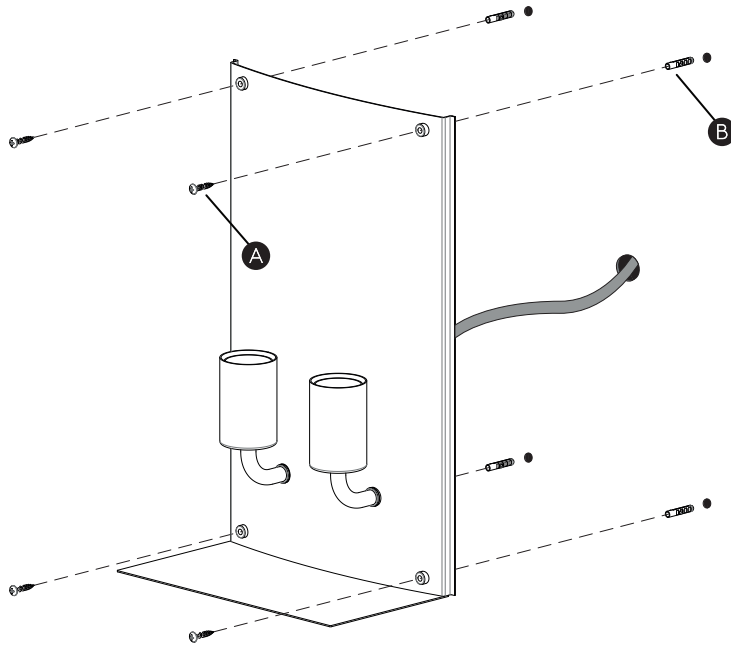

FOR WALL USE ONLY  
Usage mural uniquement  
Solo per uso a parete  
Nur zur Verwendung als Wandleuchte

1

**TURN OFF POWER**  
 Couper Le Courant! /  
 Spegner La Corrente! /  
 Strom Abshalten!

2

3

4

5