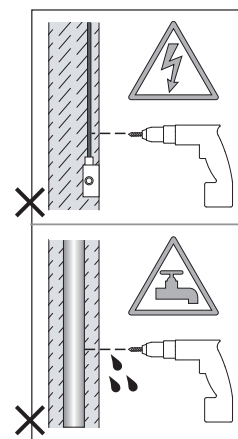

Cavo positivo: normalmente marrone o rosso  
Cavo neutro: normalmente blu o nero  
Cavo terra: normalmente verde o giallo

FR

LIRE ATTENTIVEMENT LES INSTRUCTIONS  
AVANT DE COMMENCER LE MONTAGE

Phase: Normalement Brun / Rouge  
Neutre: Normalement Bleu / Noir  
Terre: Normalement Vert / Jaune

DE

LESEN SIE BITTE DIE ANWEISUNGEN  
SORGFÄLTIG DURCH, BEVOR SIE MIT DEM  
ZUSAMMENBAUEN BEGINNEN

Phase: Normalerweise Braun / Rot  
Nulleiter: Normalerweise Blau / Schwarz  
Erde: Normalerweise Grün / Gelb