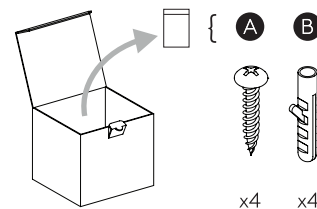

FOR WALL USE ONLY
Usage mural uniquement
Solo per uso a parete
Nur zur Verwendung als Wandleuchte