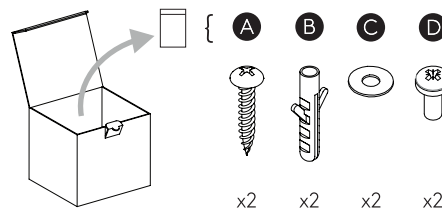

FOR WALL USE ONLY
Usage mural uniquement
Solo per uso a parete
Nur zur Verwendung als Wandleuchte