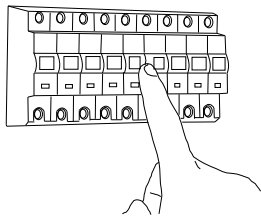

1

TURN OFF POWER
Couper Le Courant! /
Spegner La Corrente! /
Strom Abstopfen!

2

3

4

5

6

7