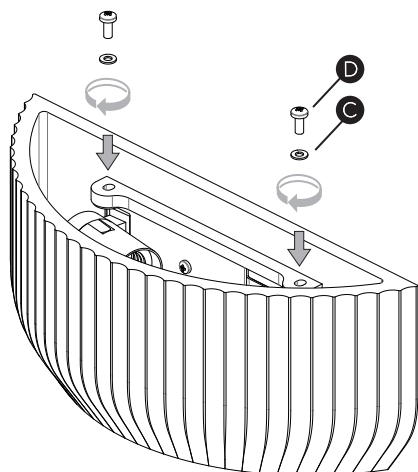

DE

LESEN SIE BITTE DIE ANWEISUNGEN
SORGFÄLTIG DURCH, BEVOR SIE MIT DEM
ZUSAMMENBAUEN BEGINNEN

Phase: Normalerweise Braun / Rot
Nulleiter: Normalerweise Blau / Schwarz
Erde: Normalerweise Grün / Gelb

FOR WALL USE ONLY
Usage mural uniquement
Solo per uso a parete
Nur zur Verwendung als Wandleuchte

1

TURN OFF POWER
 Couper Le Courant! /
 Spegner La Corrente! /
 Strom Abstopfen!

2

3

4

5

6

7