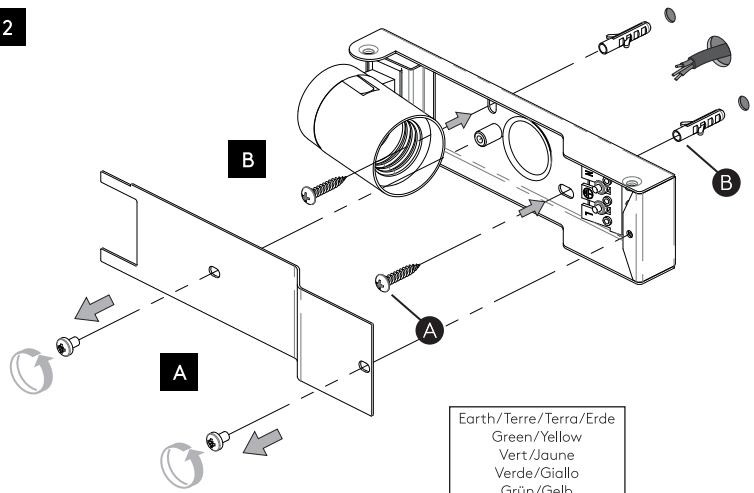

TURN OFF POWER
Couper Le Courant! /
Spegner La Corrente! /
Strom Abstopfen!

2