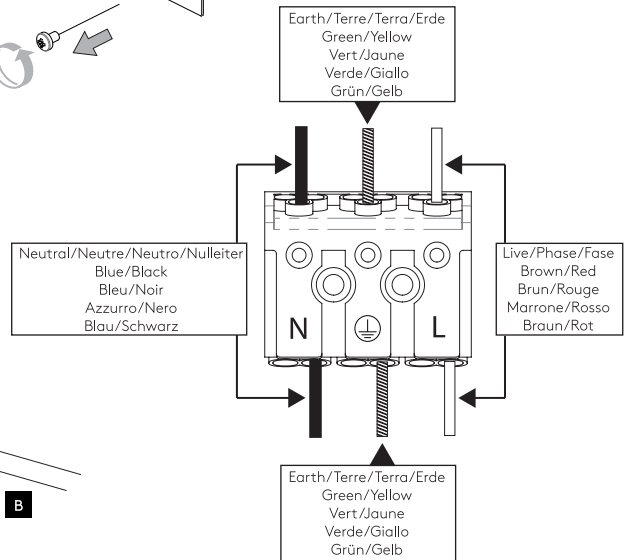

Cavo positivo: normalmente marrone o rosso
Cavo neutro: normalmente blu o nero
Cavo terra: normalmente verde o giallo

FR

LIRE ATTENTIVEMENT LES INSTRUCTIONS
AVANT DE COMMENCER LE MONTAGE

Phase: Normalement Brun / Rouge
Neutre: Normalement Bleu / Noir
Terre: Normalement Vert / Jaune

DE

LESEN SIE BITTE DIE ANWEISUNGEN
SORGFÄLTIG DURCH, BEVOR SIE MIT DEM
ZUSAMMENBAUEN BEGINNEN

Phase: Normalerweise Braun / Rot
Nulleiter: Normalerweise Blau / Schwarz
Erde: Normalerweise Grün / Gelb

FOR WALL USE ONLY
Usage mural uniquement
Solo per uso a parete
Nur zur Verwendung als Wandleuchte

1

TURN OFF POWER
 Couper Le Courant! /
 Spegner La Corrente! /
 Strom Abstopfen!

2

3

4

5

6

7