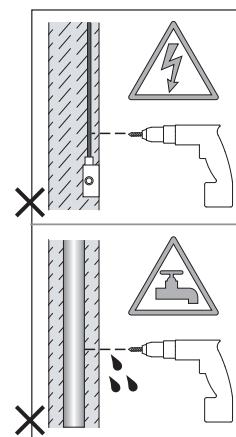

Cavo positivo: normalmente marrone o rosso
Cavo neutro: normalmente blu o nero
Cavo terra: normalmente verde o giallo

FR

LIRE ATTENTIVEMENT LES INSTRUCTIONS
AVANT DE COMMENCER LE MONTAGE

Phase: Normalement Brun / Rouge
Neutre: Normalement Bleu / Noir
Terre: Normalement Vert / Jaune

DE

LESEN SIE BITTE DIE ANWEISUNGEN
SORGFÄLTIG DURCH, BEVOR SIE MIT DEM
ZUSAMMENBAUEN BEGINNEN

Phase: Normalerweise Braun / Rot
Nulleiter: Normalerweise Blau / Schwarz
Erde: Normalerweise Grün / Gelb

FOR WALL USE ONLY
Usage mural uniquement
Solo per uso a parete
Nur zur Verwendung als Wandleuchte