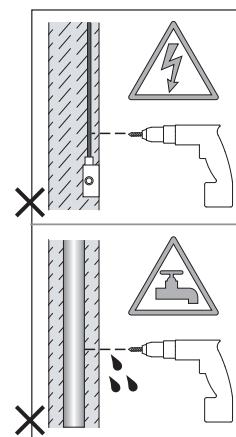

Phase: Normalement Brun / Rouge
Neutre: Normalement Bleu / Noir
Terre: Normalement Vert / Jaune

IT

LEGGERE ATTENTAMENTE LE ISTRUZIONI
PRIMA DI COMINCIARE L'ASSEMBLAGGIO

Cavo positivo: normalmente marrone o rosso
Cavo neutro: normalmente blu o nero
Cavo terra: normalmente verde o giallo

DE

LESEN SIE BITTE DIE ANWEISUNGEN
SORGFÄLTIG DURCH, BEVOR SIE MIT DEM
ZUSAMMENBAUEN BEGINNEN

Phase: Normalerweise Braun / Rot
Nulleiter: Normalerweise Blau / Schwarz
Erde: Normalerweise Grün / Gelb

FOR WALL USE ONLY
Usage mural uniquement
Solo per uso a parete
Nur zur Verwendung als Wandleuchte