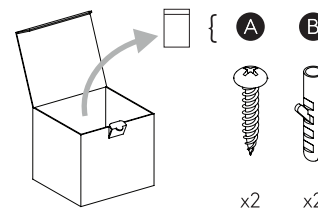

FOR WALL USE ONLY
Usage mural uniquement
Solo per uso a parete
Nur zur Verwendung als Wandleuchte