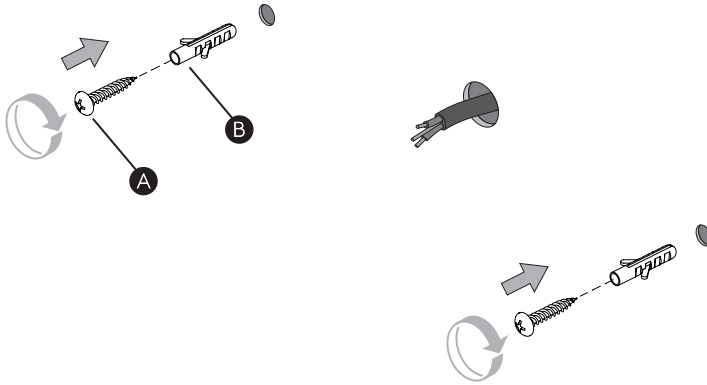

Phase: Normalement Brun / Rouge
Neutre: Normalement Bleu / Noir
Terre: Normalement Vert / Jaune

IT

LEGGERE ATTENTAMENTE LE ISTRUZIONI
PRIMA DI COMINCIARE L'ASSEMBLAGGIO

Cavo positivo: normalmente marrone o rosso
Cavo neutro: normalmente blu o nero
Cavo terra: normalmente verde o giallo

DE

LESEN SIE BITTE DIE ANWEISUNGEN
SORGFÄLTIG DURCH, BEVOR SIE MIT DEM
ZUSAMMENBAUEN BEGINNEN

Phase: Normalerweise Braun / Rot
Nulleiter: Normalerweise Blau / Schwarz
Erde: Normalerweise Grün / Gelb

FOR WALL USE ONLY
Usage mural uniquement
Solo per uso a parete
Nur zur Verwendung als Wandleuchte

1

TURN OFF POWER
 Couper Le Courant! /
 Spegnere La Corrente! /
 Strom Abshalten!

2

3

4

WIRING FROM PRODUCT /
 Fil de produit /
 Cavo dal prodotto /
 Beleuchtungskabel

5

6