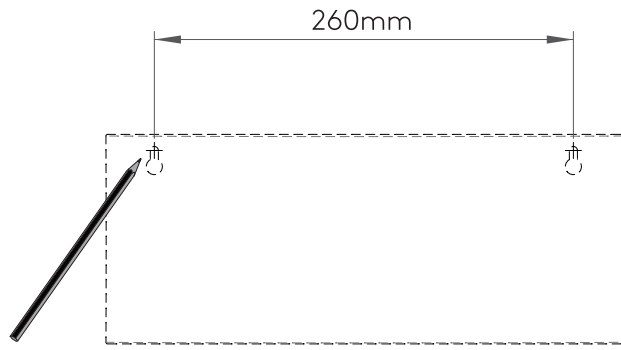

TURN OFF POWER
Couper Le Courant! /
Spegnere La Corrente! /
Strom Abshalten!

2