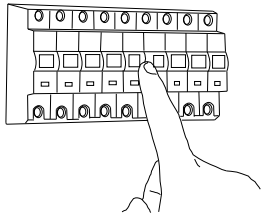

1

TURN OFF POWER
Couper Le Courant! /
Spegnere La Corrente! /
Strom Abshalten!

2

3

4

WIRING FROM PRODUCT /
Fil de produit /
Cavo dal prodotto /
Beleuchtungskabel

5

6