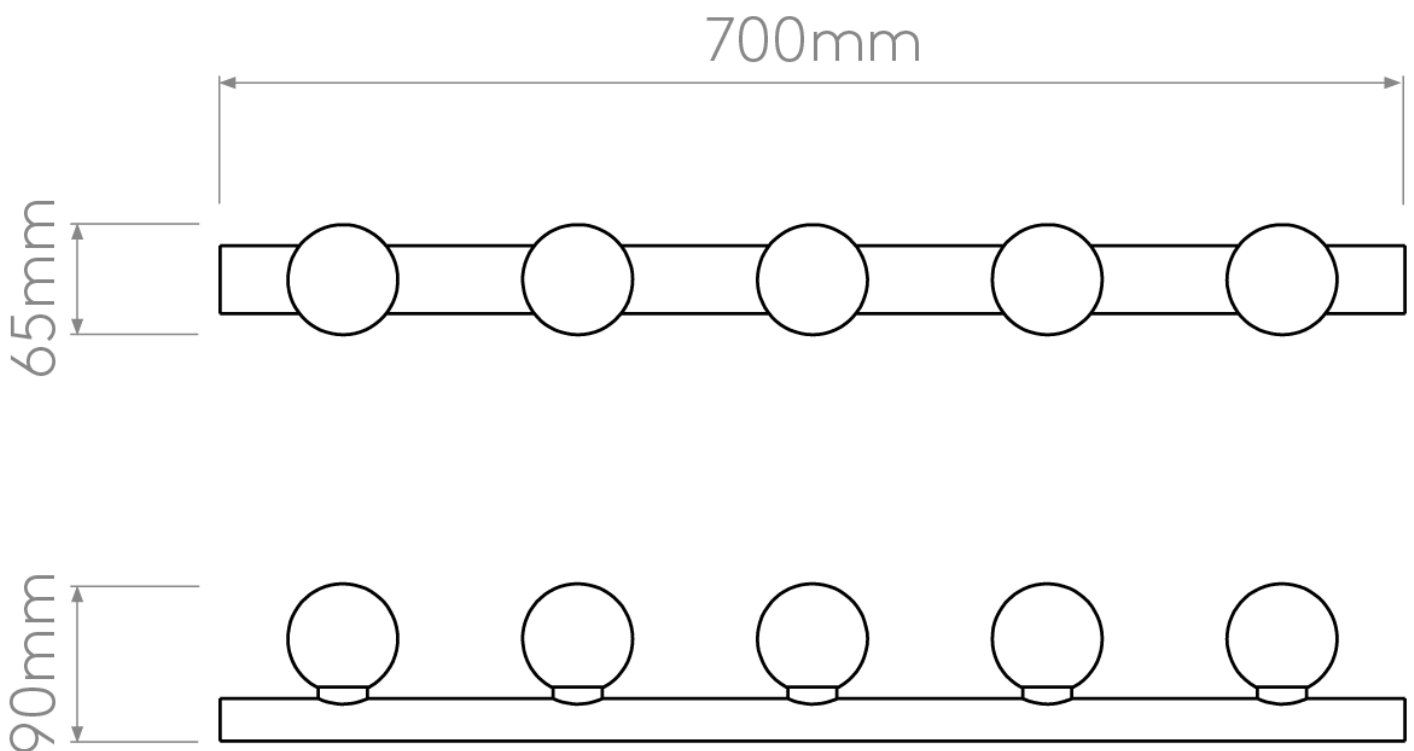

Astro Lighting - Cabaret 5 II 1087008 - IP44 Matt Black Wall Light

**CONTACT**