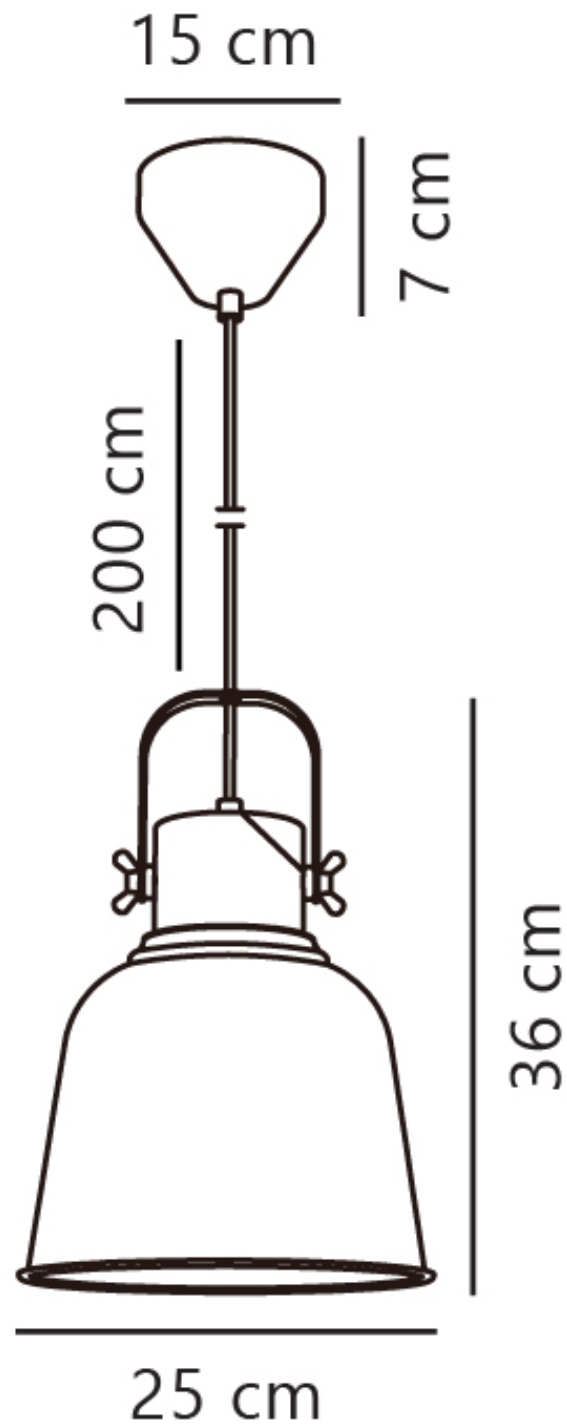

Nordlux - Adrian 25 - 48793003 - Anthracite Ceiling Pendant Light

CONTACT