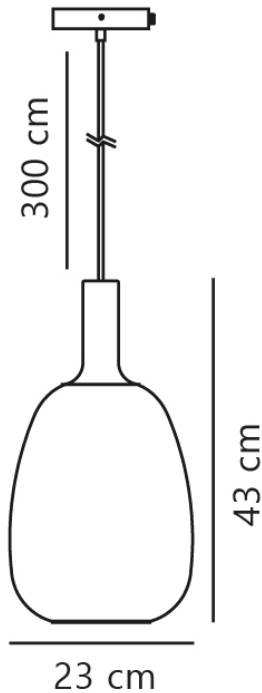

## REFERENCE

- SKU: FCL-13846
- Supplier SKU: 47303001
- Barcode: 5701581413788

## DIMENSION

- Height: 430 - 3430mm
- Diameter: 230mm
- Weight: 1.34kg