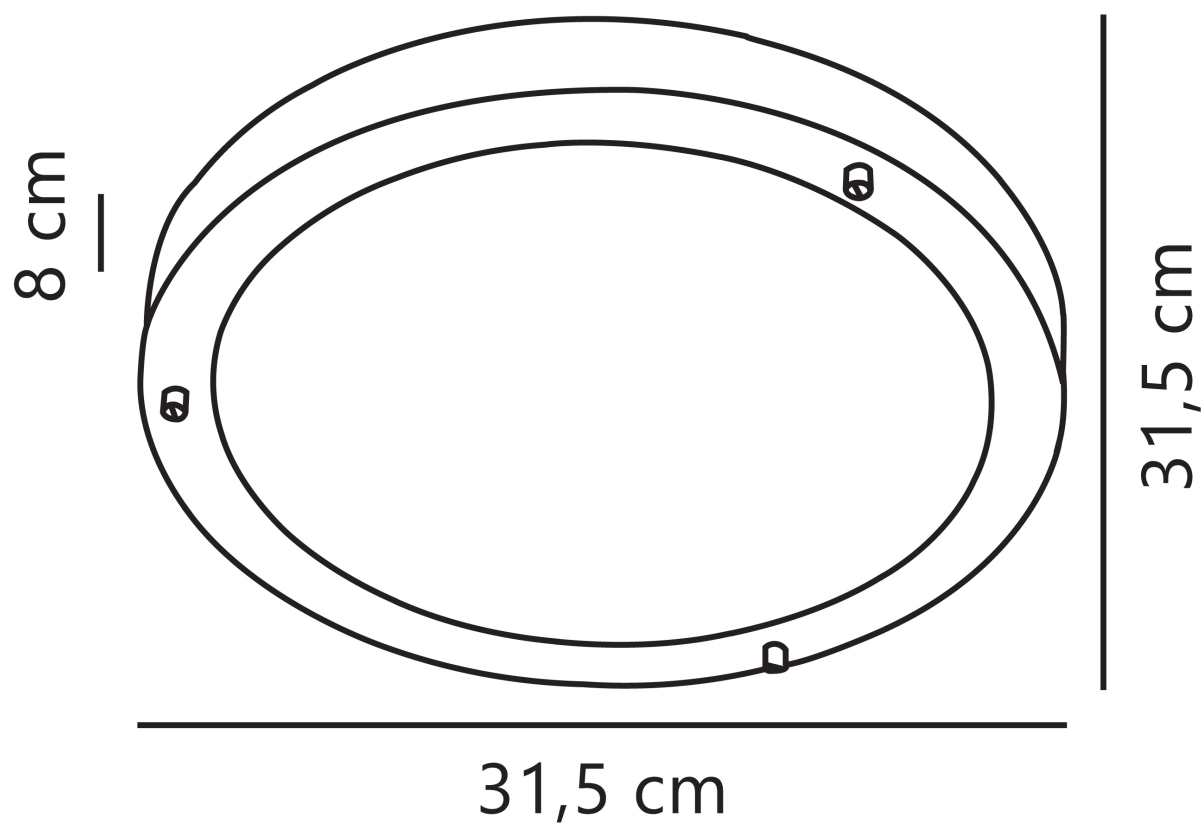

Nordlux - Ancona Maxi E27 - 25316101 - White Opal Glass 2 Light Bathroom Ceiling Flush Light