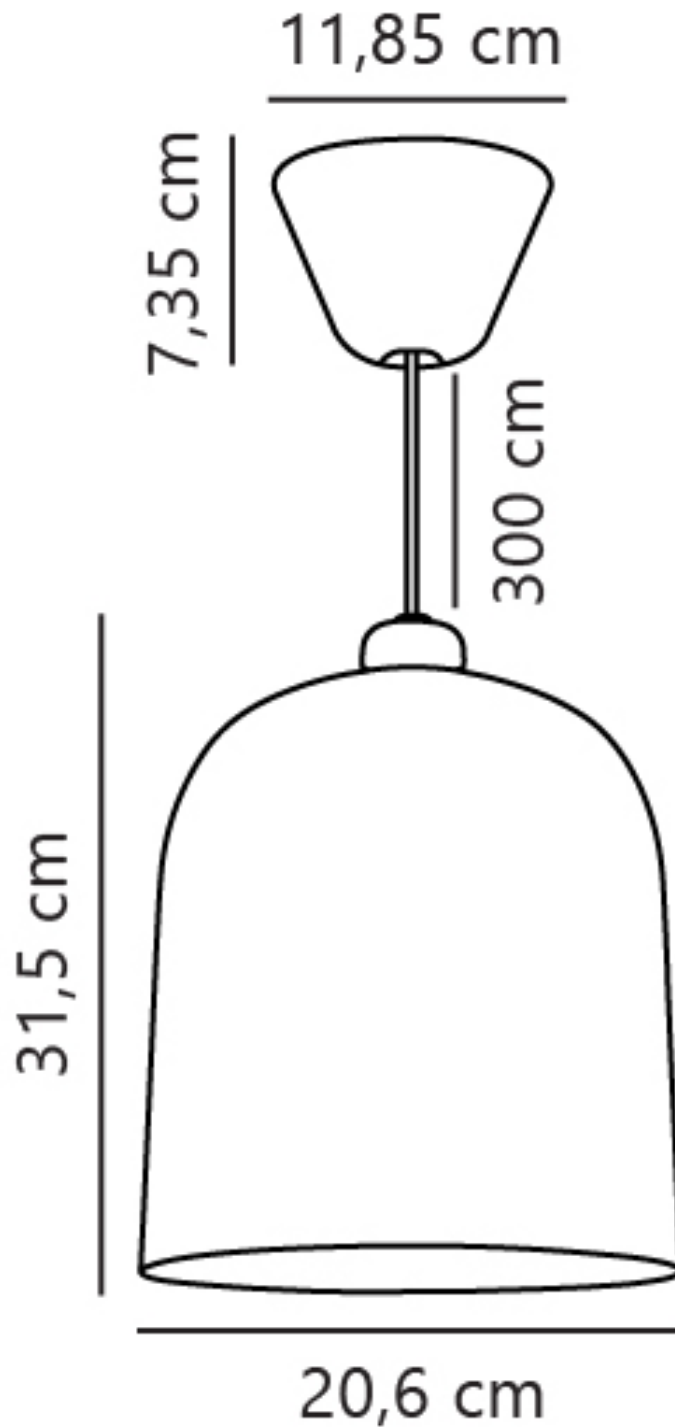

Nordlux - Angle - 2020673003 - Black Ceiling Pendant Light

CONTACT