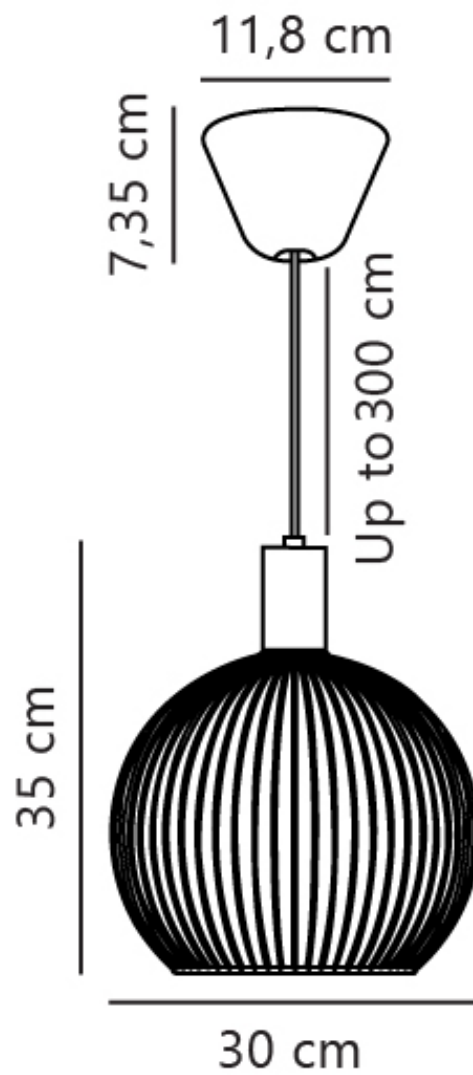

Nordlux - Aver 30 - 84243003 - Black Ceiling Pendant Light

CONTACT