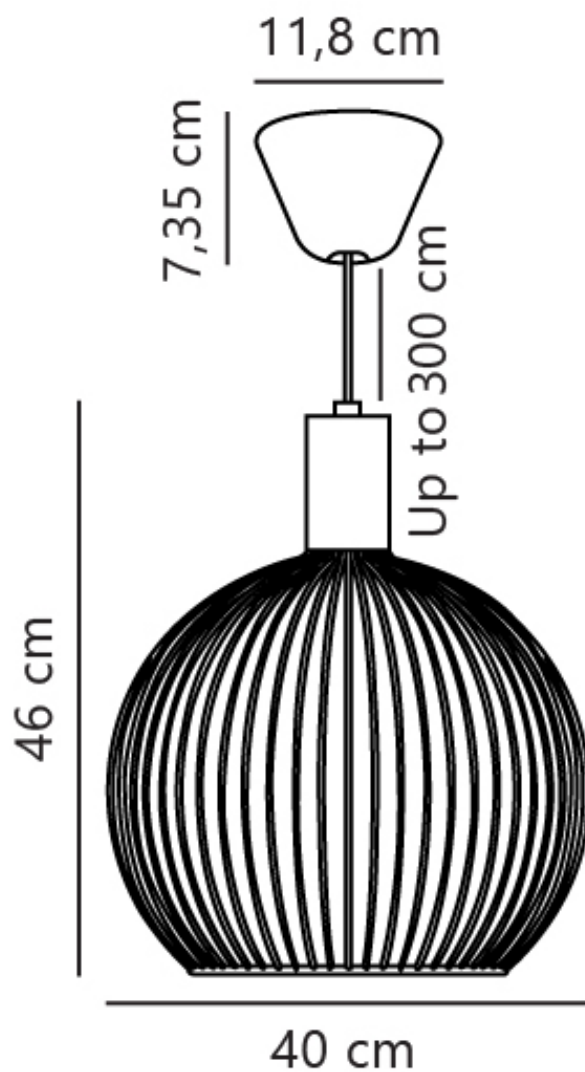

Nordlux - Aver 40 - 84253003 - Black Ceiling Pendant Light