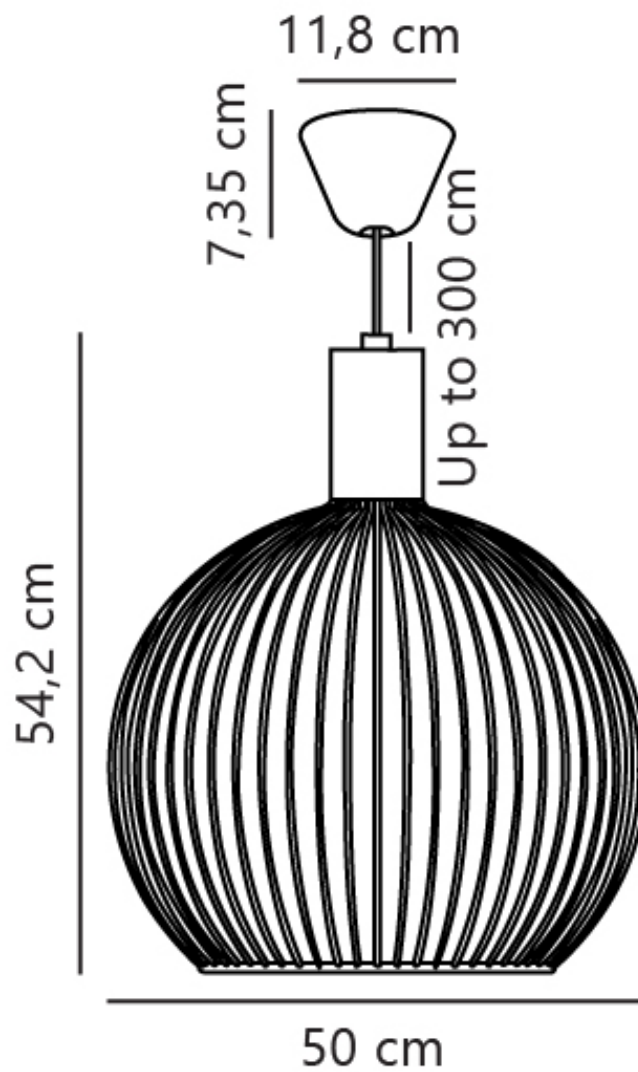

Nordlux - Aver 50 - 84263003 - Black Ceiling Pendant Light

CONTACT