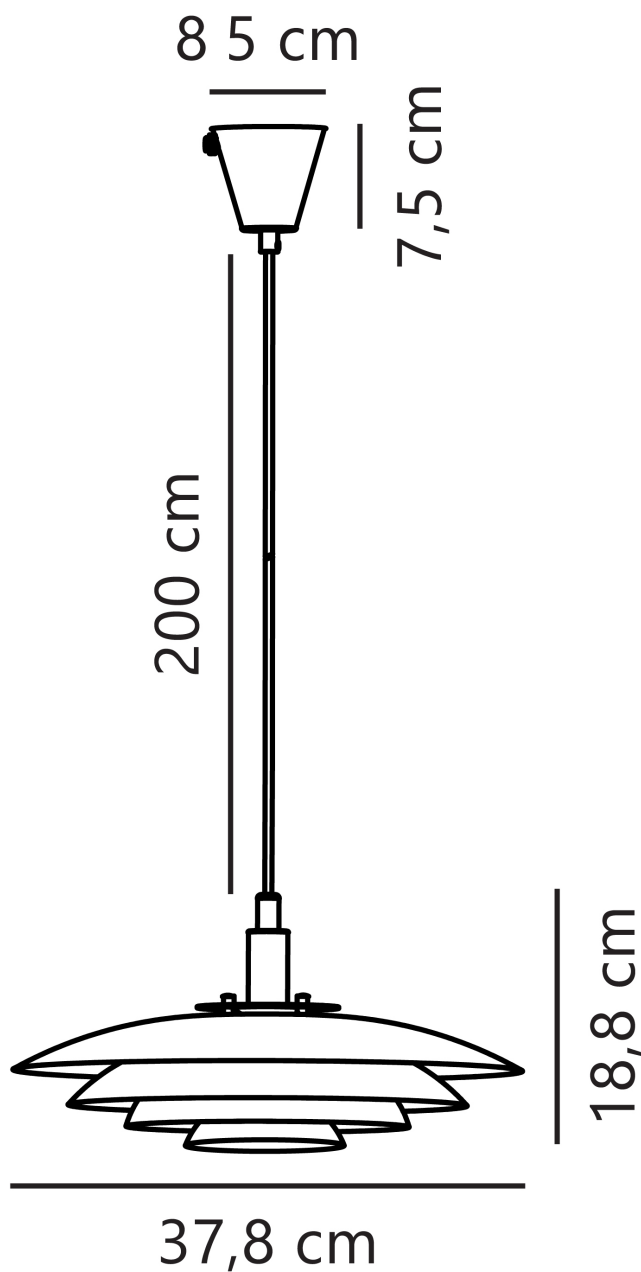

Nordlux - Bretagne - 39489901 - White Ceiling Pendant Light

CONTACT