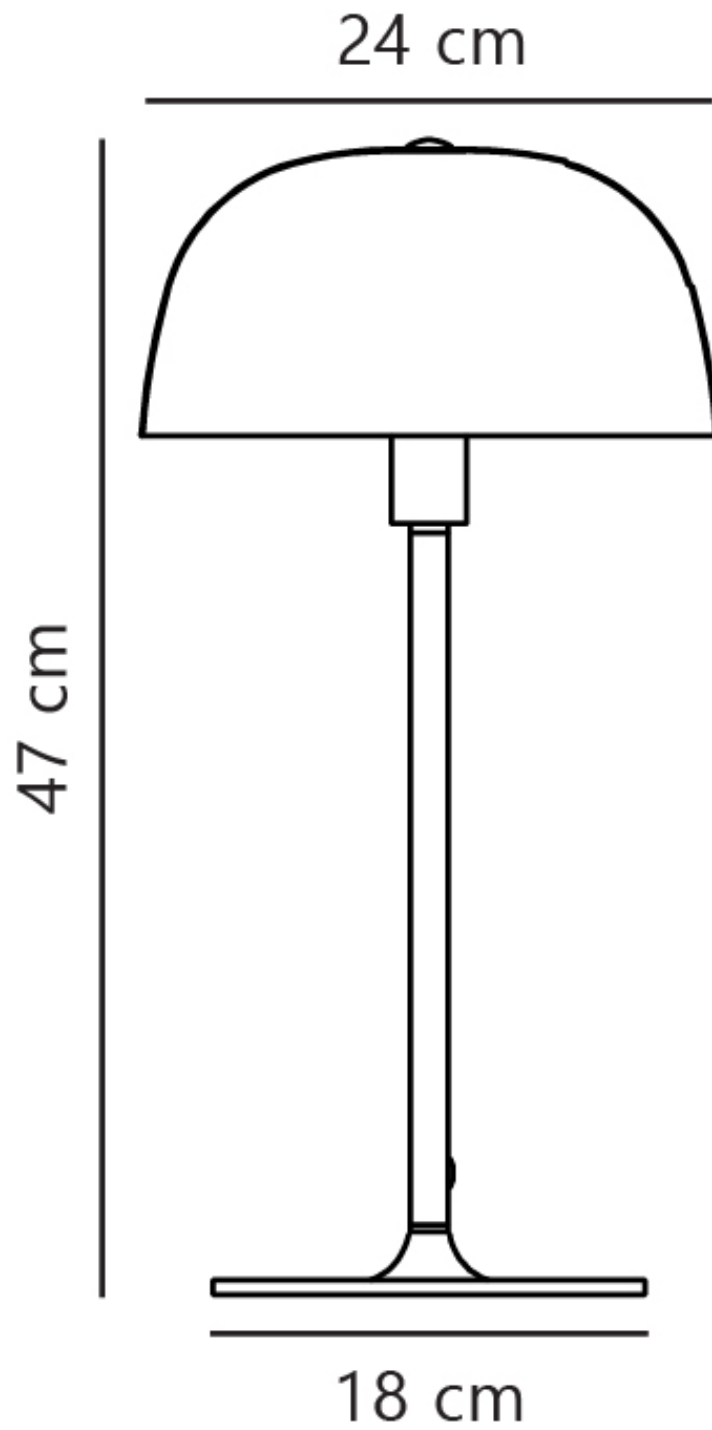

Nordlux - Cera - 2010225035 - Brass Table Lamp

CONTACT