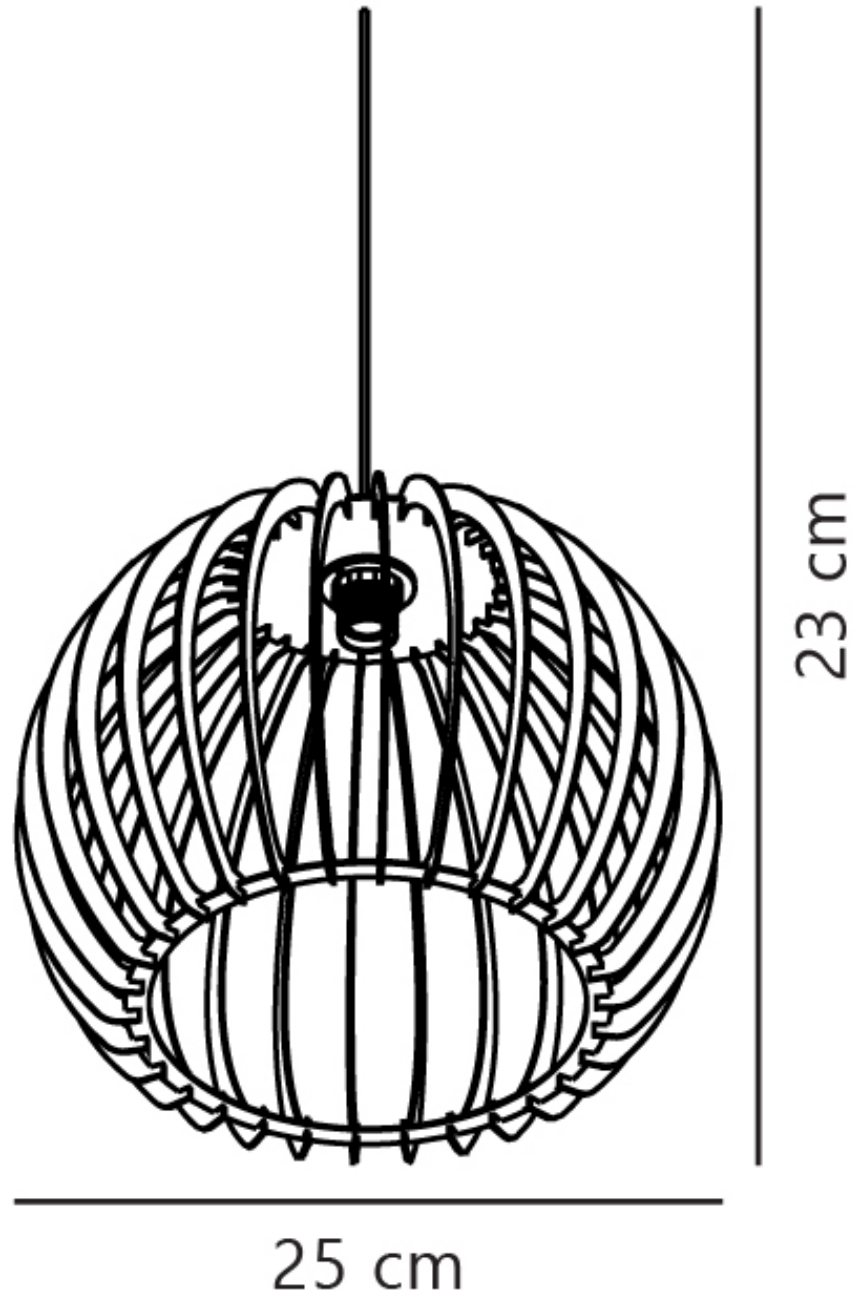

Nordlux - Chino 25 - 84823014 - Wood Ceiling Pendant Light

CONTACT