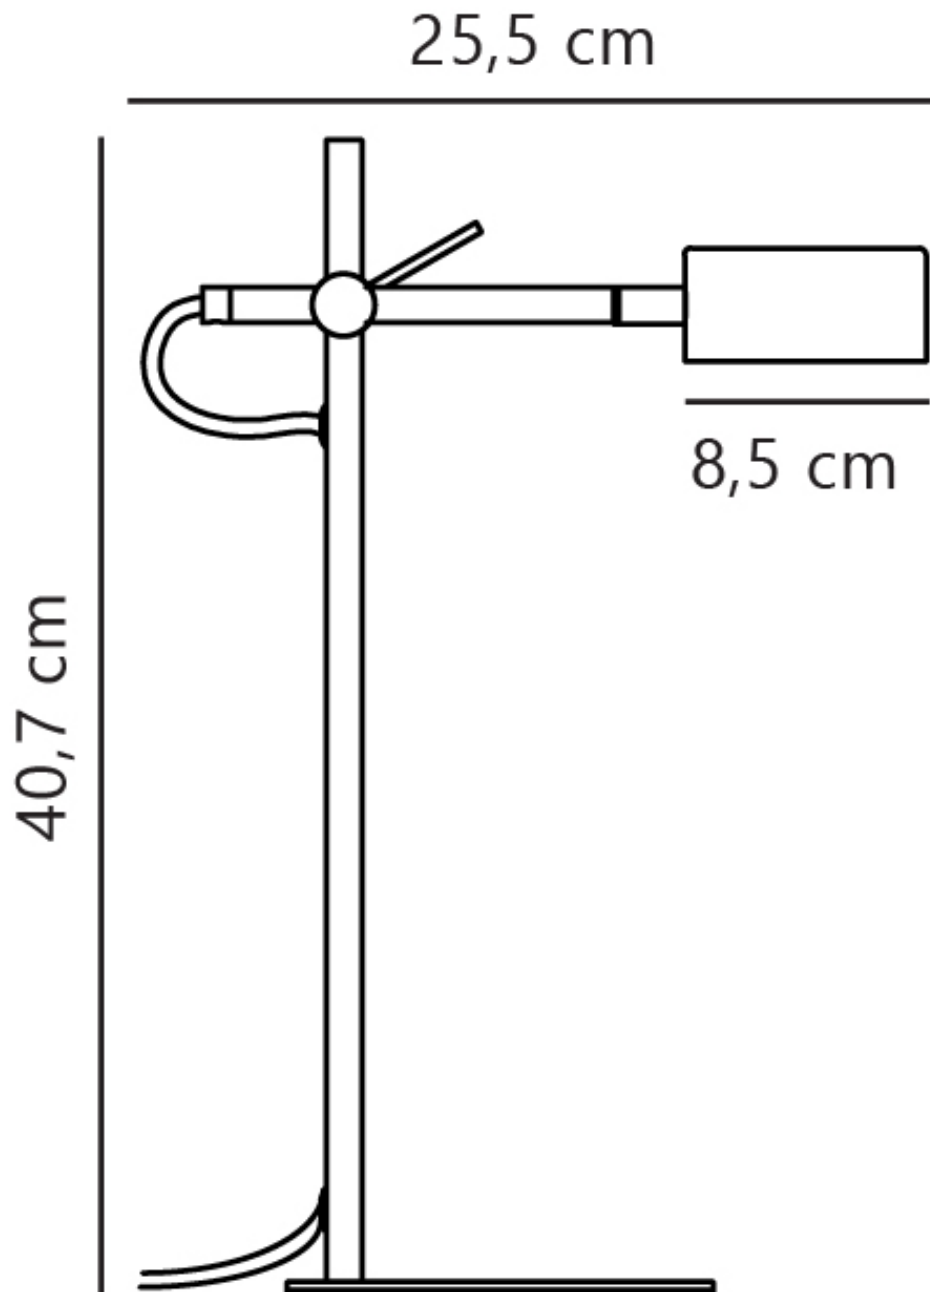

Nordlux - Clyde - 2010835003 - LED Black Task Table Lamp