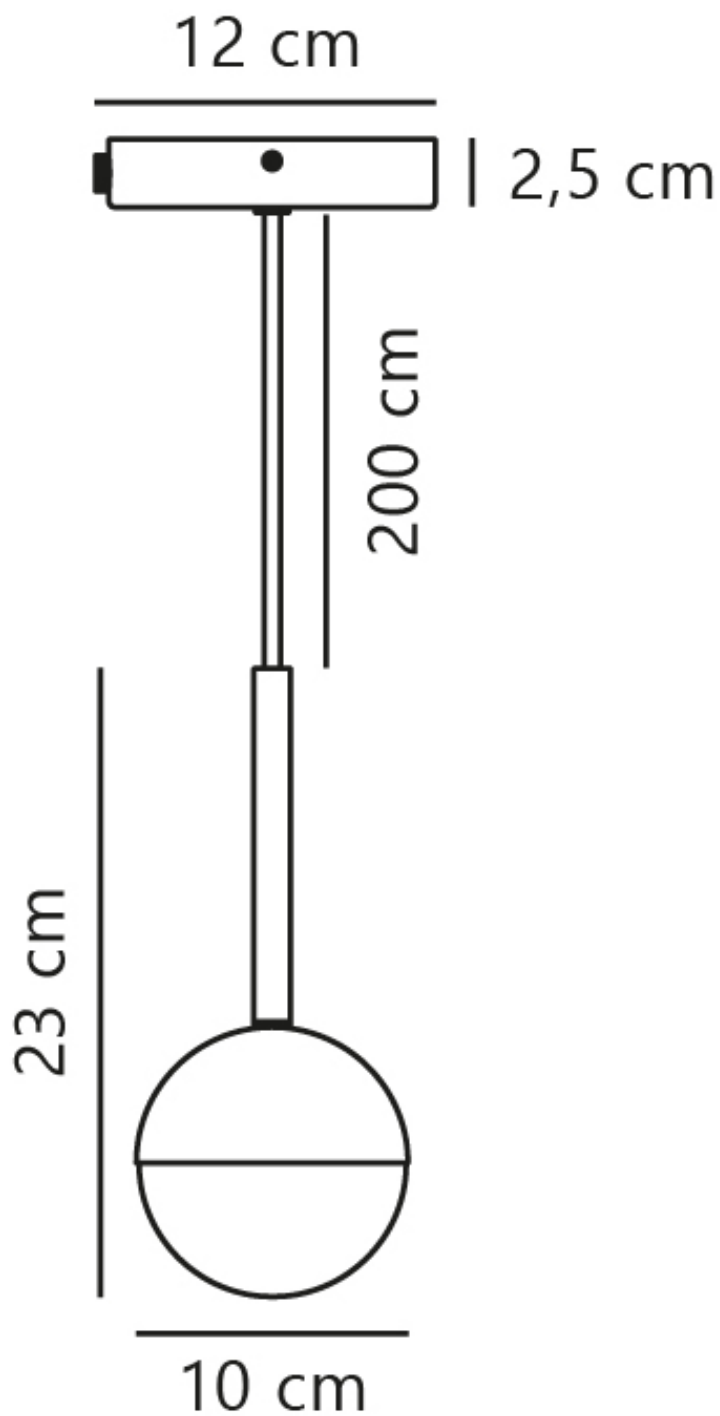

Nordlux - Contina - 2113153003 - Black Opal Glass Ceiling Pendant Light

CONTACT