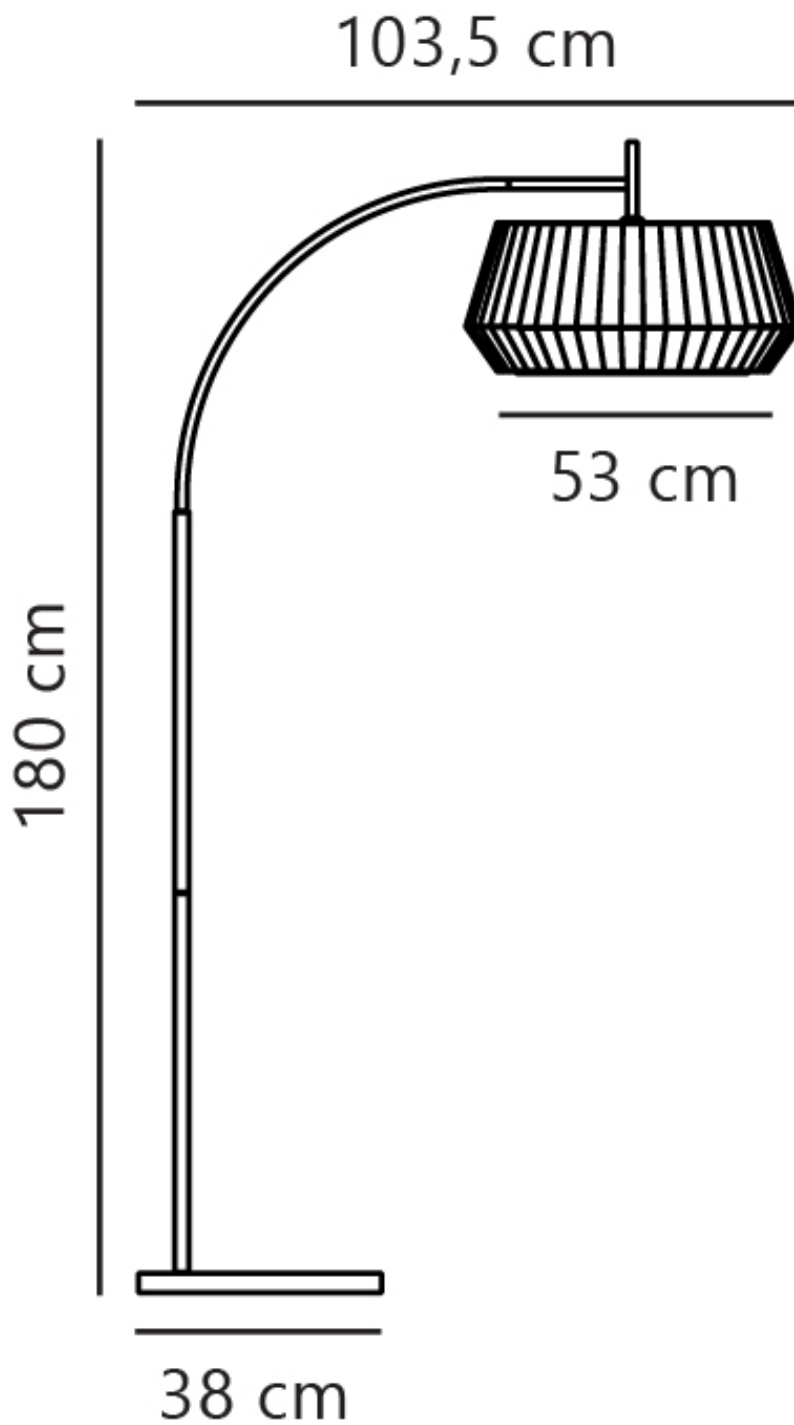

Nordlux - Dicte - 2112414009 - Black Beige Pleated Floor Reading Lamp