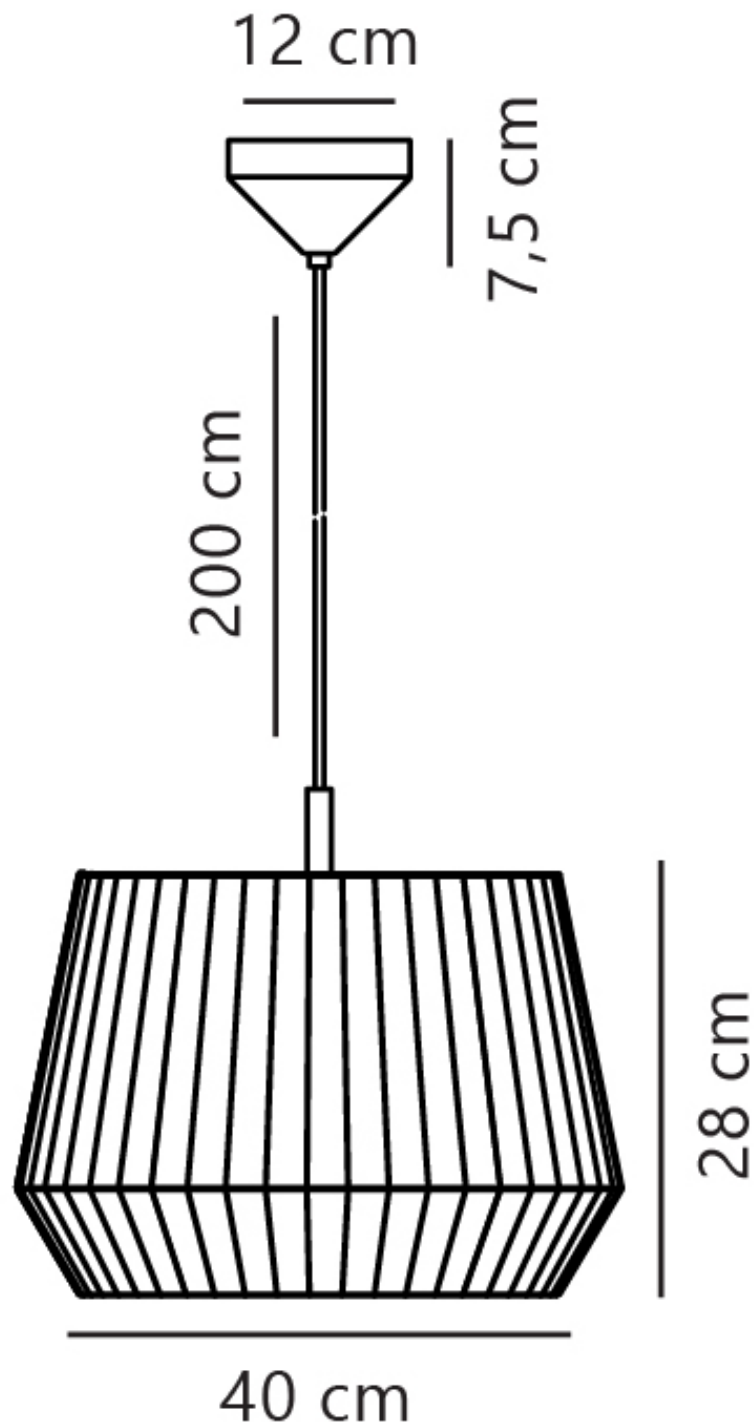

Nordlux - Dicte 40 - 2112353009 - Black Beige Pleated Ceiling Pendant Light

CONTACT