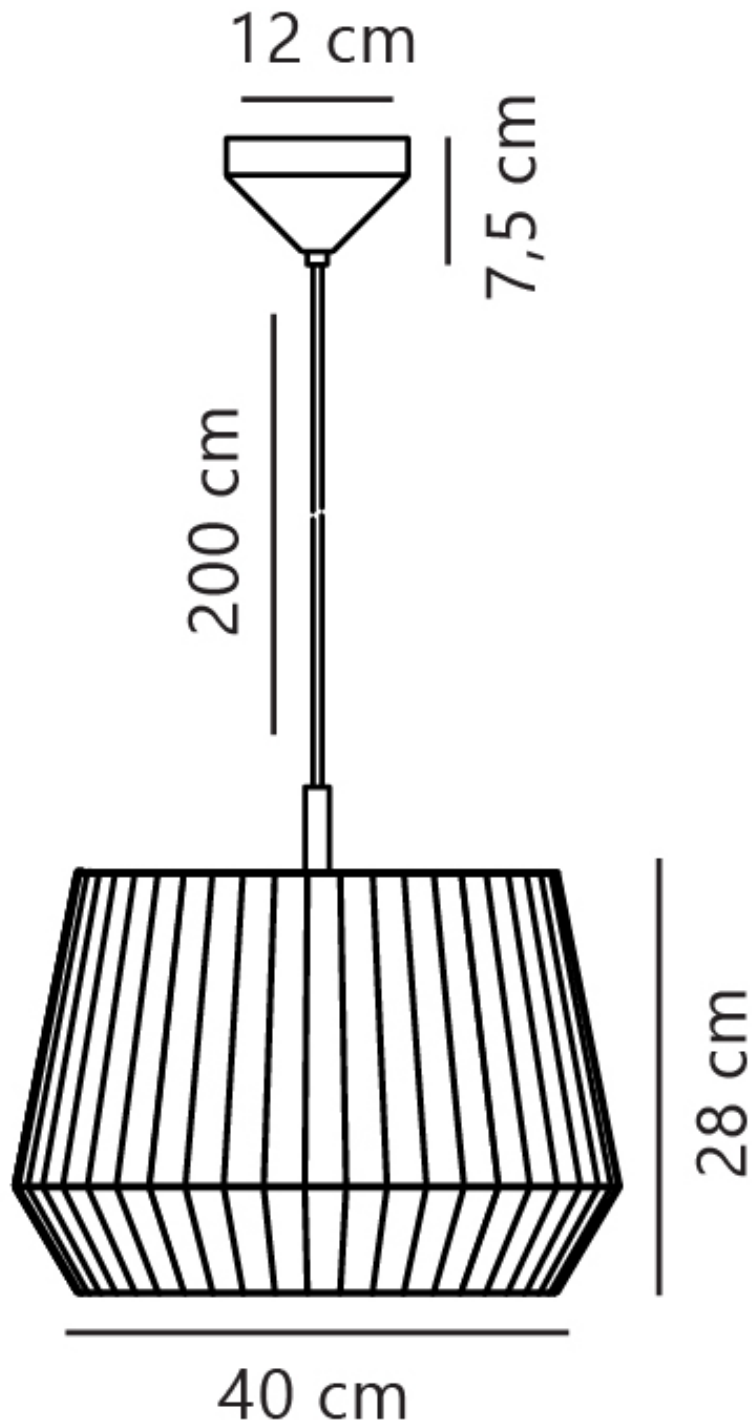

Nordlux - Dicte 40 - 2112353001 - Black White Pleated Ceiling Pendant Light

CONTACT