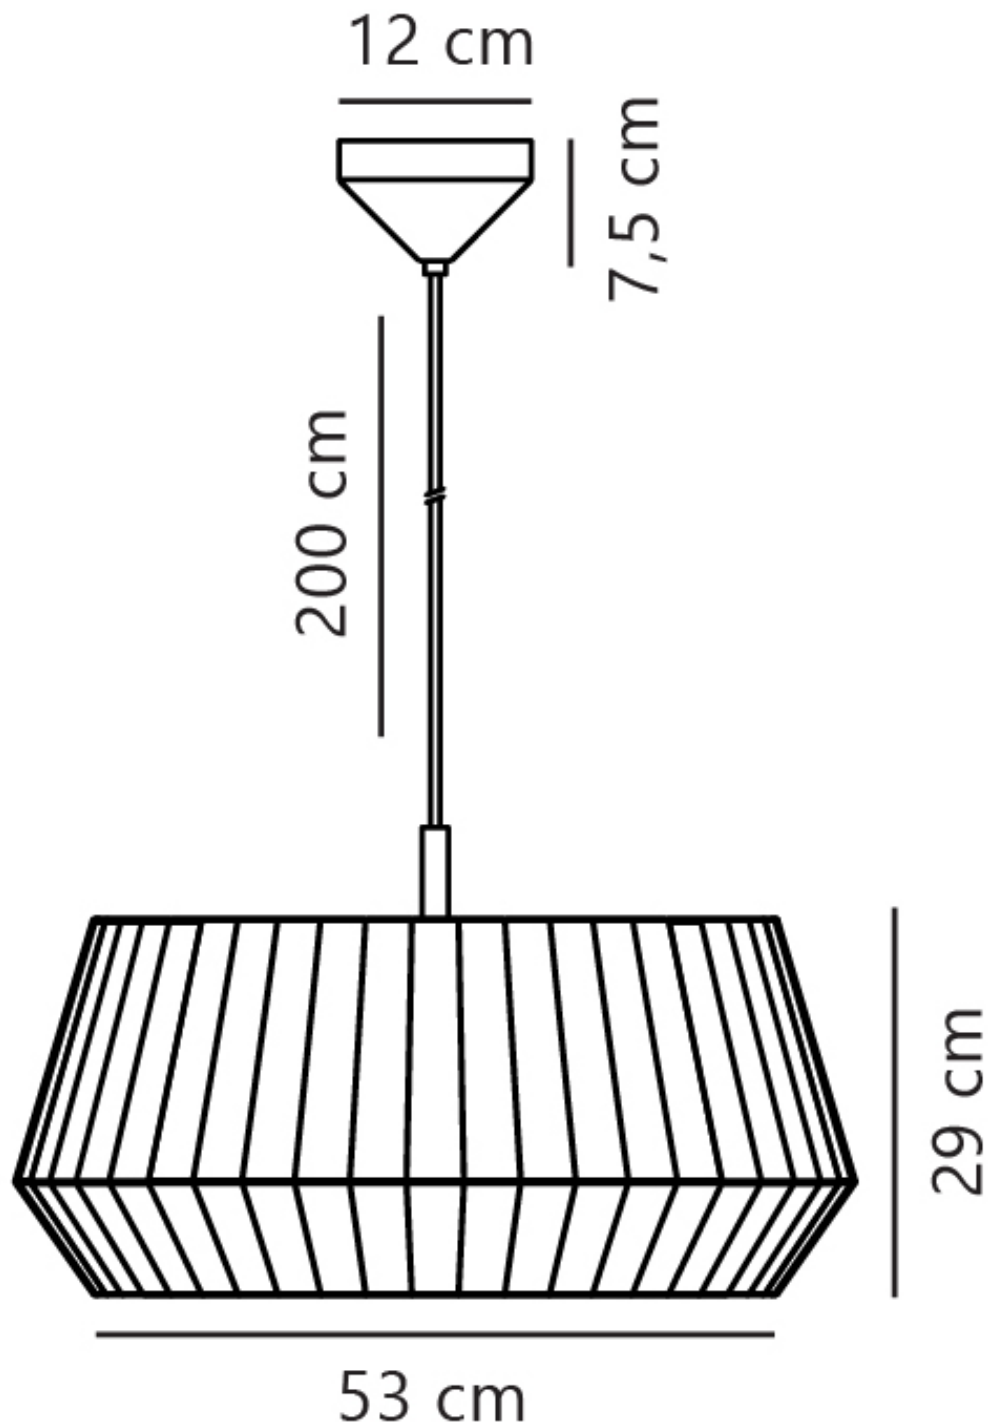

Nordlux - Dicte 53 - 2112373001 - Black White Pleated Ceiling Pendant Light