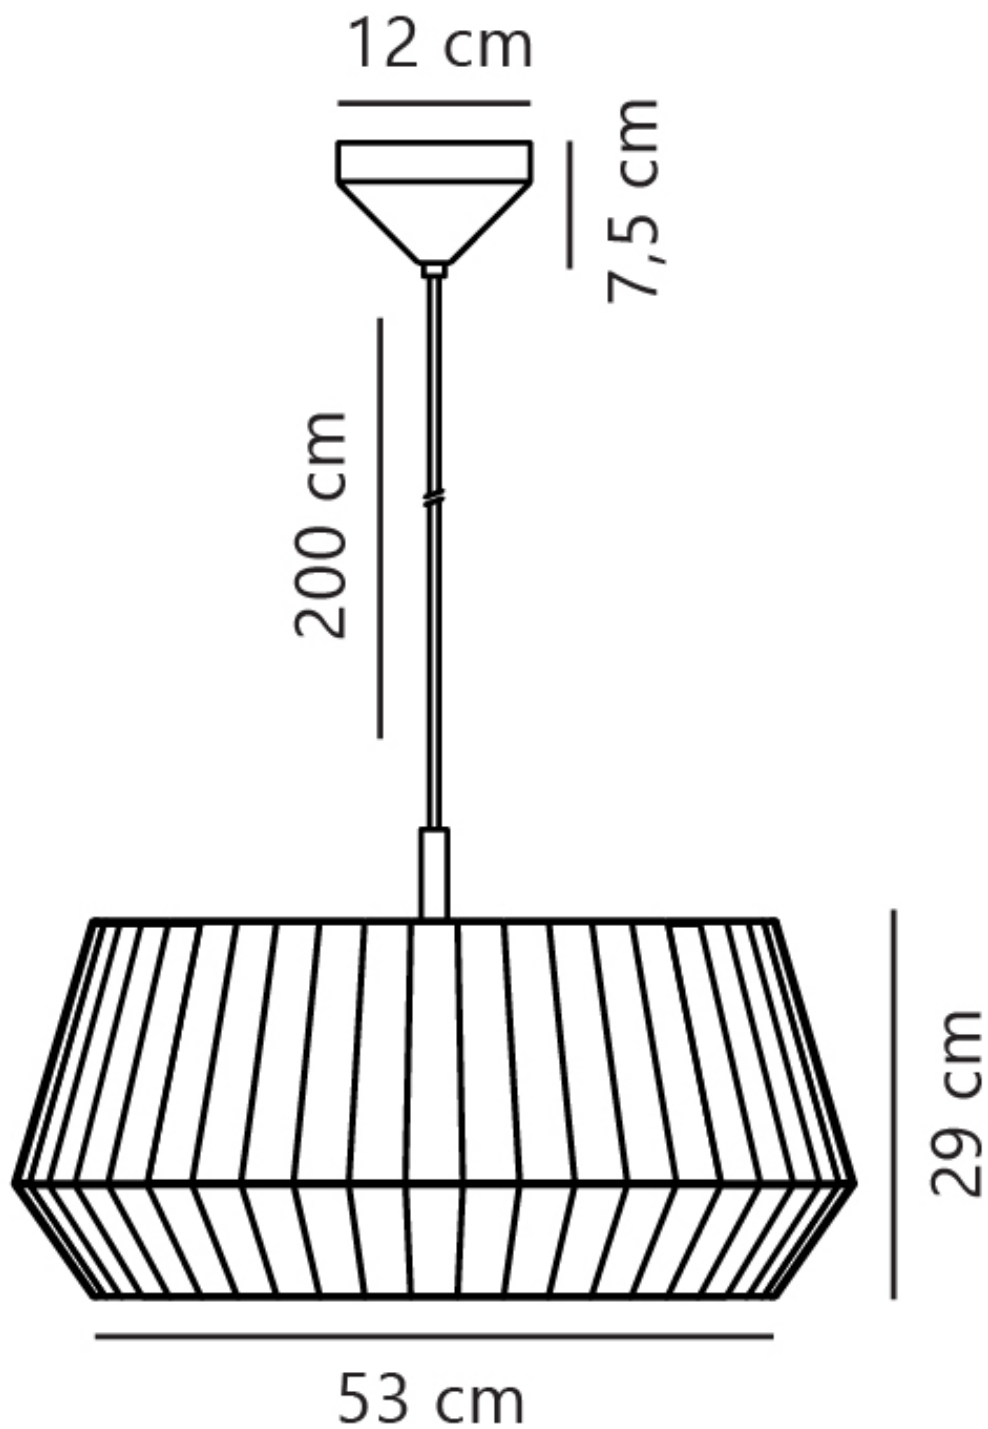

Nordlux - Dicte 5 - 2112373009 - Black Beige Pleated Ceiling Pendant Light