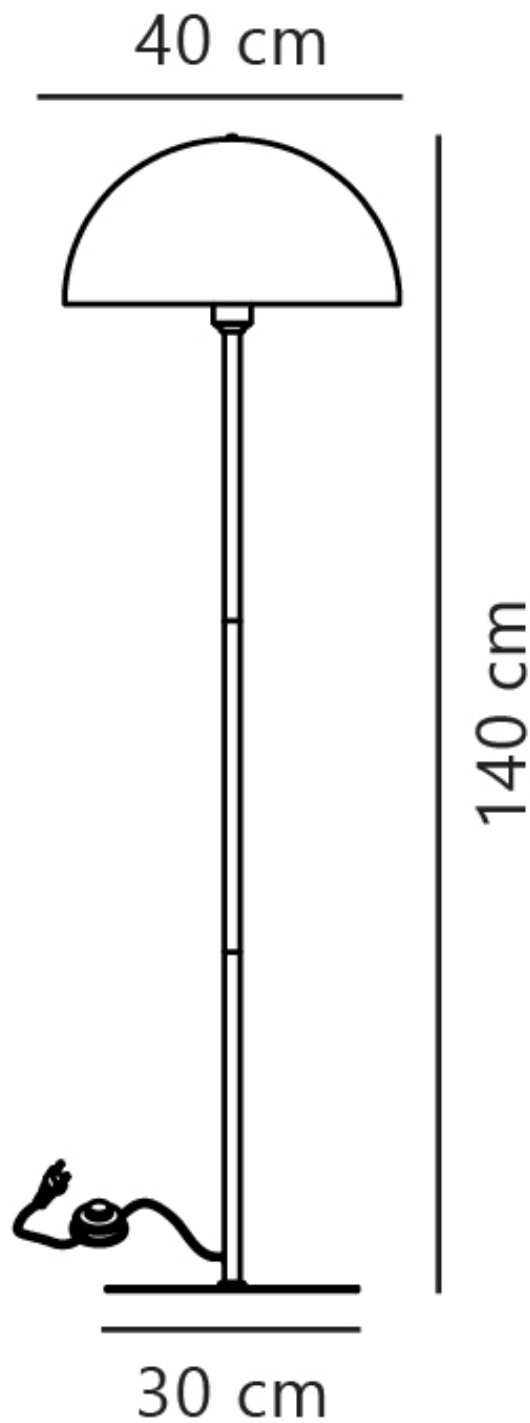

Nordlux - Ellen - 48584003 - Black Floor Lamp

CONTACT