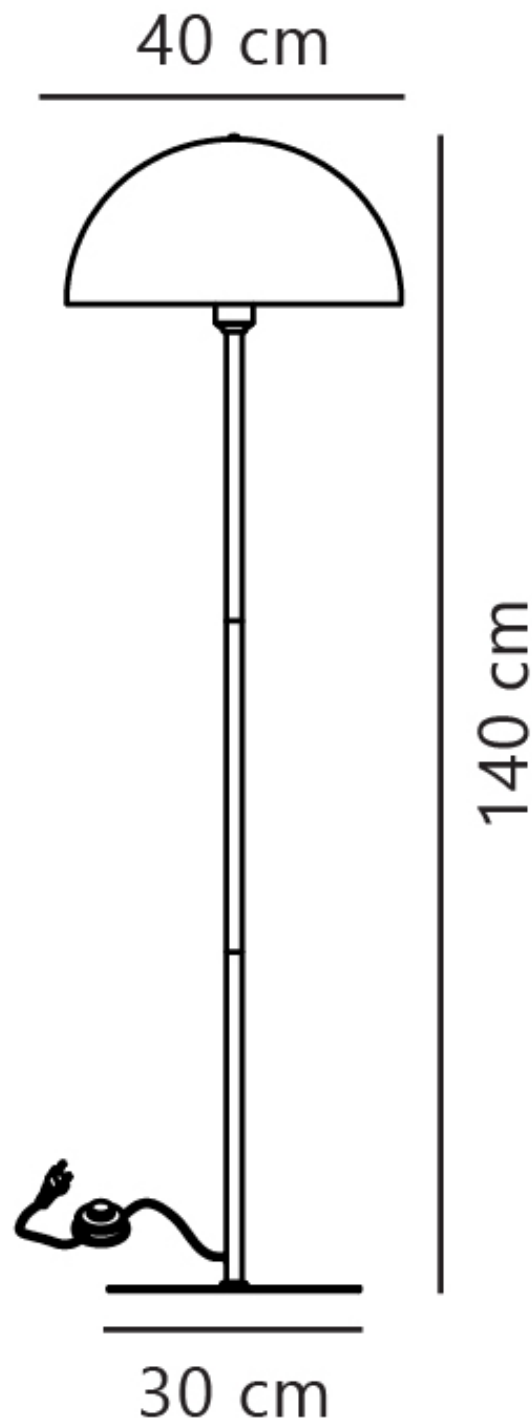

Nordlux - Ellen - 48584001 - White Floor Lamp

CONTACT