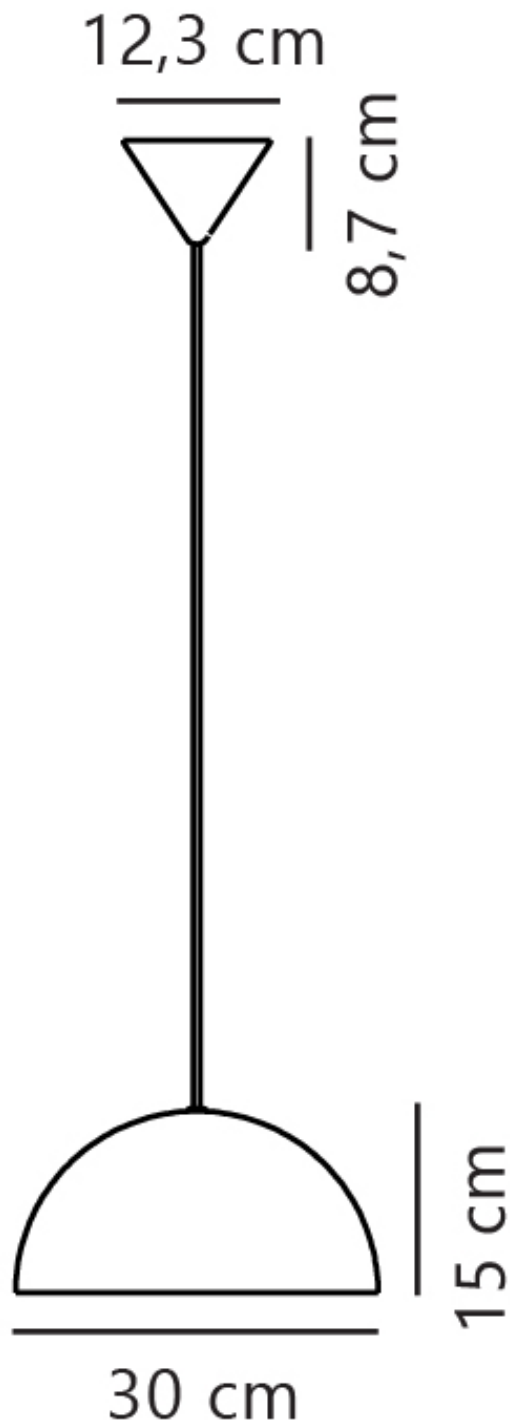

Nordlux - Ellen 30 - 48563003 - Black Ceiling Pendant Light

CONTACT