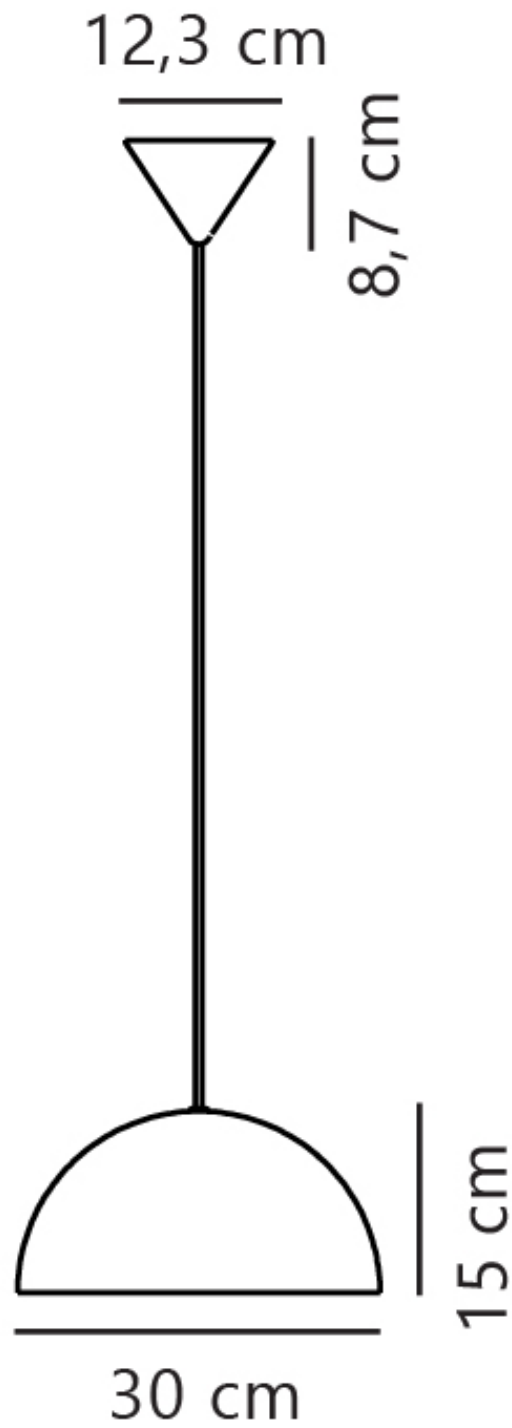

Nordlux - Ellen 30 - 48563001 - White Ceiling Pendant Light