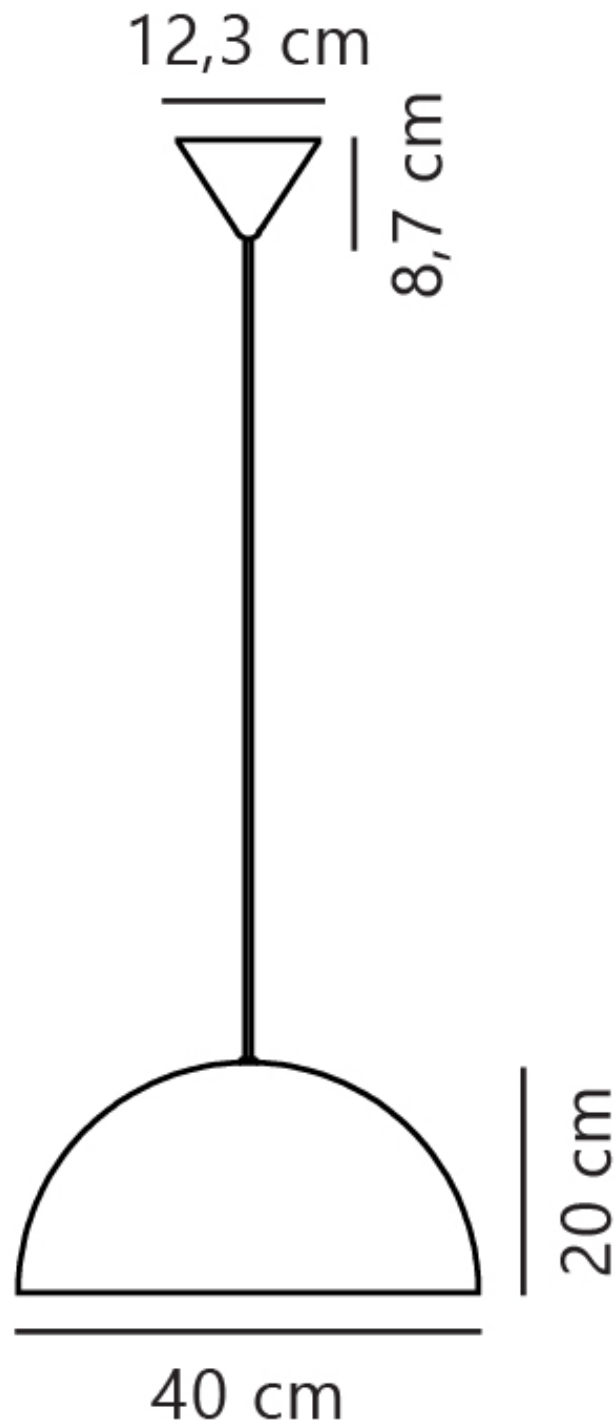

Nordlux - Ellen 40 - 48573003 - Black Ceiling Pendant Light