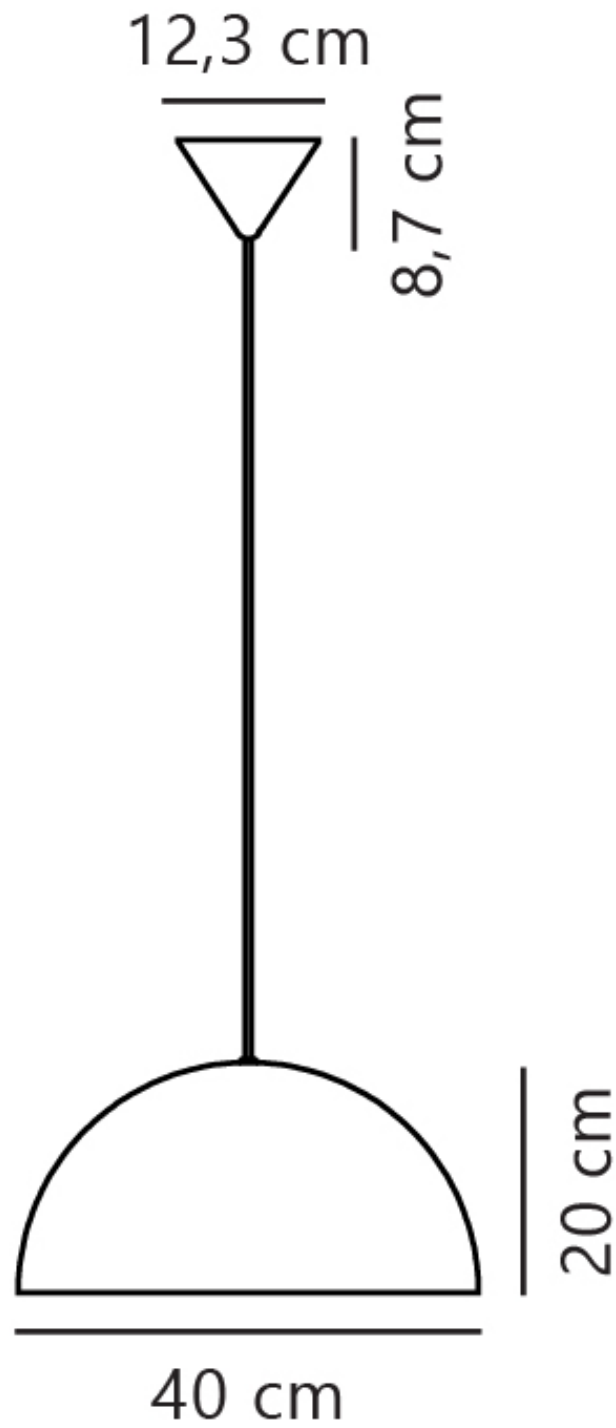

Nordlux - Ellen 40 - 48573001 - White Ceiling Pendant Light

CONTACT