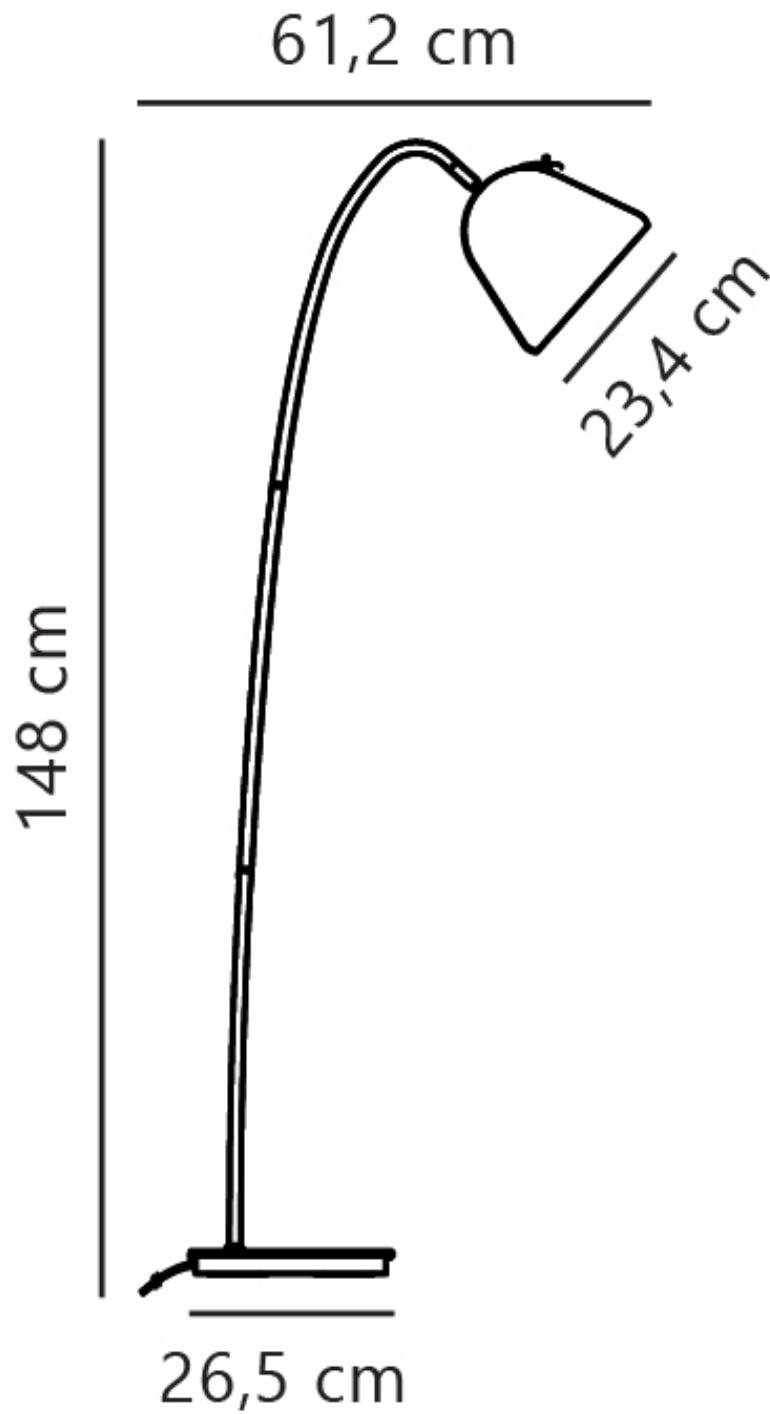

Nordlux - Fleur - 2112124001 - Beige Floor Reading Lamp

CONTACT