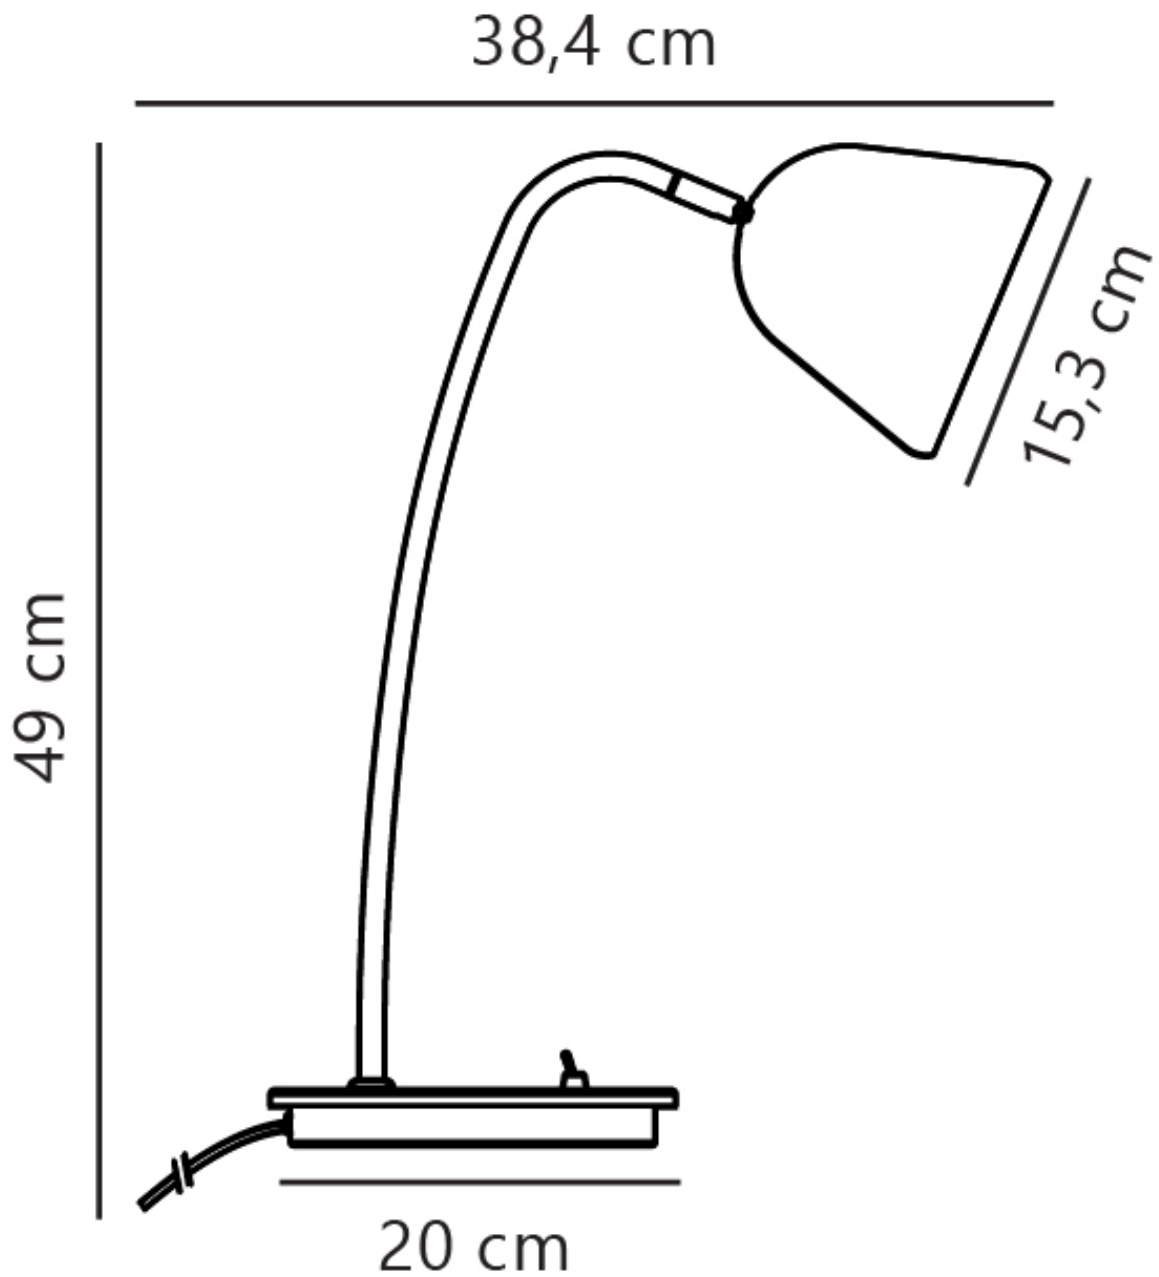

Nordlux - Fleur - 2112115001 - Beige Task Table Lamp

CONTACT