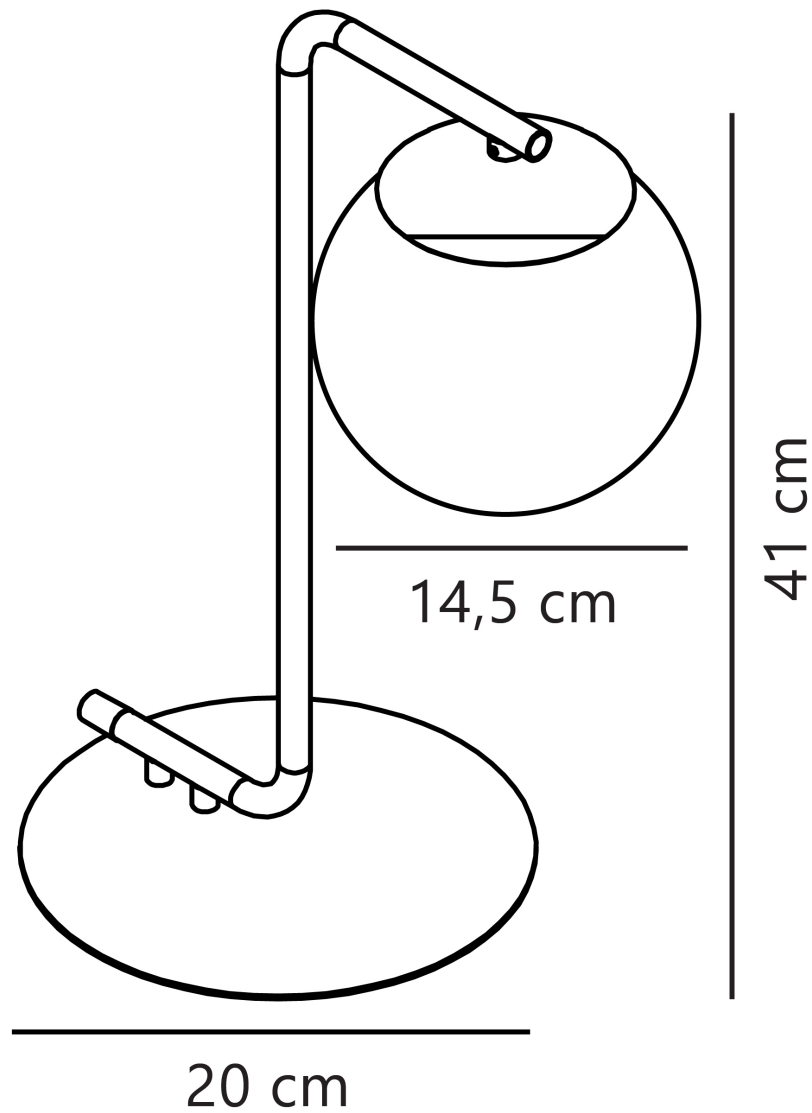

Nordlux - Grant - 46635003 - Black Opal Glass Task Table Lamp

CONTACT