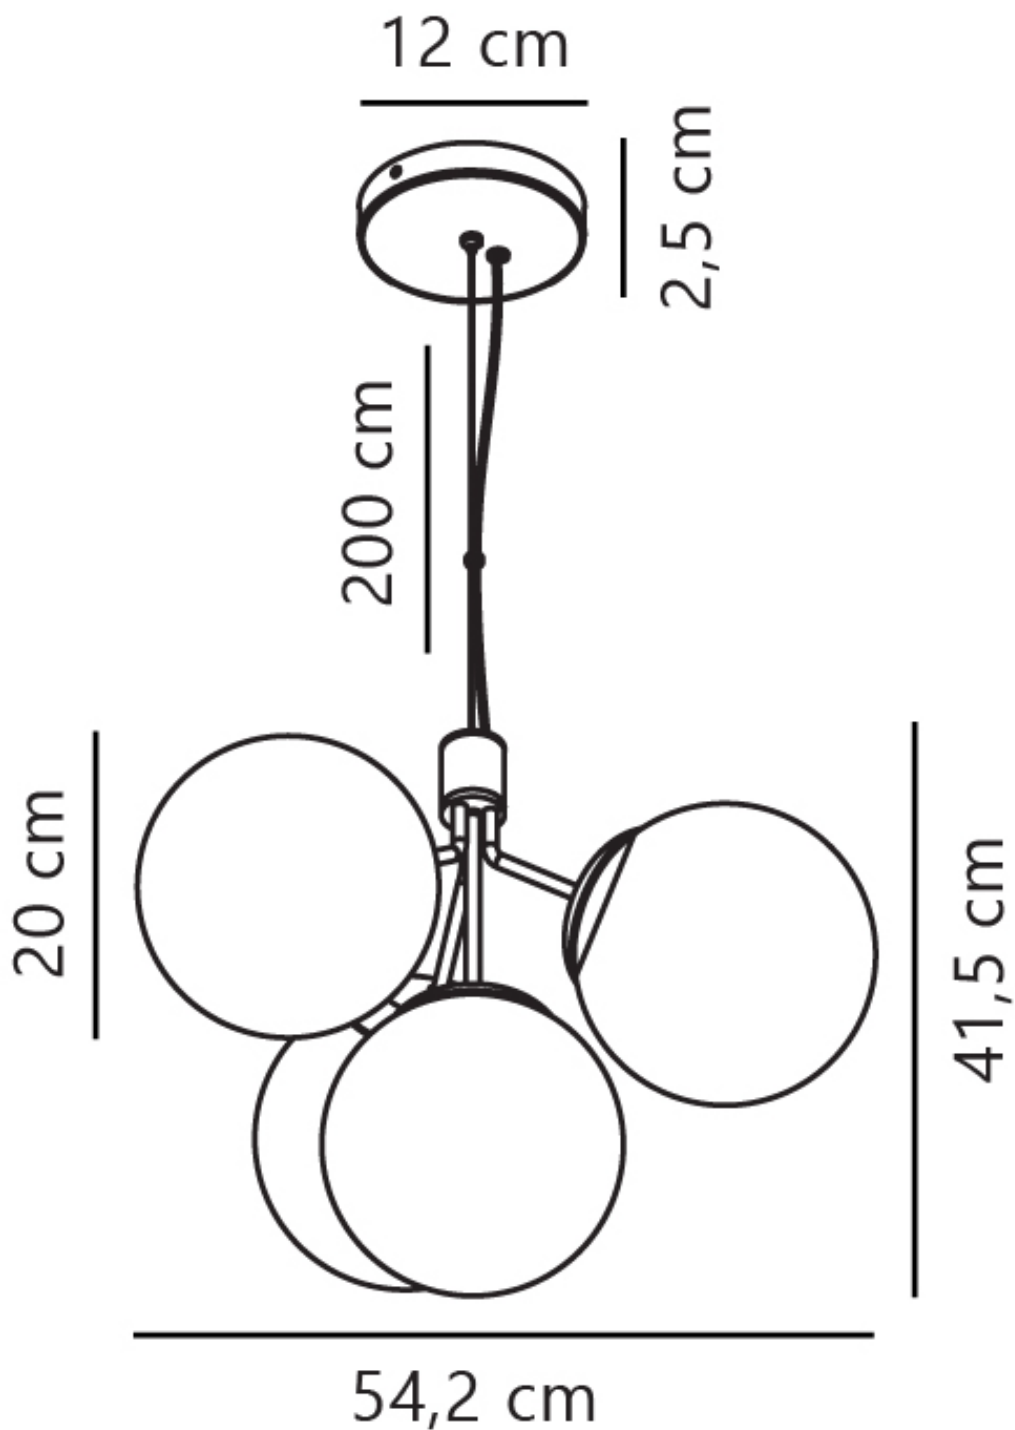

Nordlux - Ivona - 2112153035 - Brass Opal Glass 4 Light Ceiling Pendant Light

CONTACT